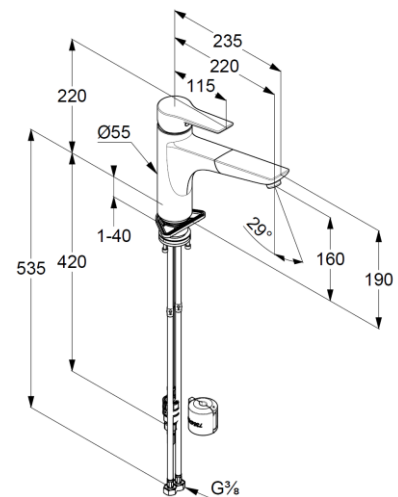

Technische Daten/ Technical Data

KLUDI MIX
Spültisch-Armatur
DN 15

Artikel- Nr.: 329433975

Oberfläche:
39 mattschwarz

Artikeltext
Hersteller KLUDI GmbH & Co. KG
Typ: KLUDI MIX
Spültisch-Armatur
Artikel- Nr.: 329433975

Spültisch-Armatur
Einhebelmischer
1-Loch Montage
mit herausziehbarem Auslauf
Schnellkupplung
Bügelhebel, Metall
Strahlregler M22 PCA
eigensicher gegen Rückfließen
Keramik-Kartusche mit Heißwasserbegrenzung
Durchflussmenge bei 3 bar 7 l/min.
schwenkbarer Auslauf (110°)
flexible Druckschläuche G $\frac{3}{8}$ DVGW zugelassen
Schaftbefestigung
herausziehbarer Schlauch M15 x 1500mm

Produktabbildung/ Product picture

Maßzeichnung/ Dimensional drawing

Durchfluss/ Flow rate