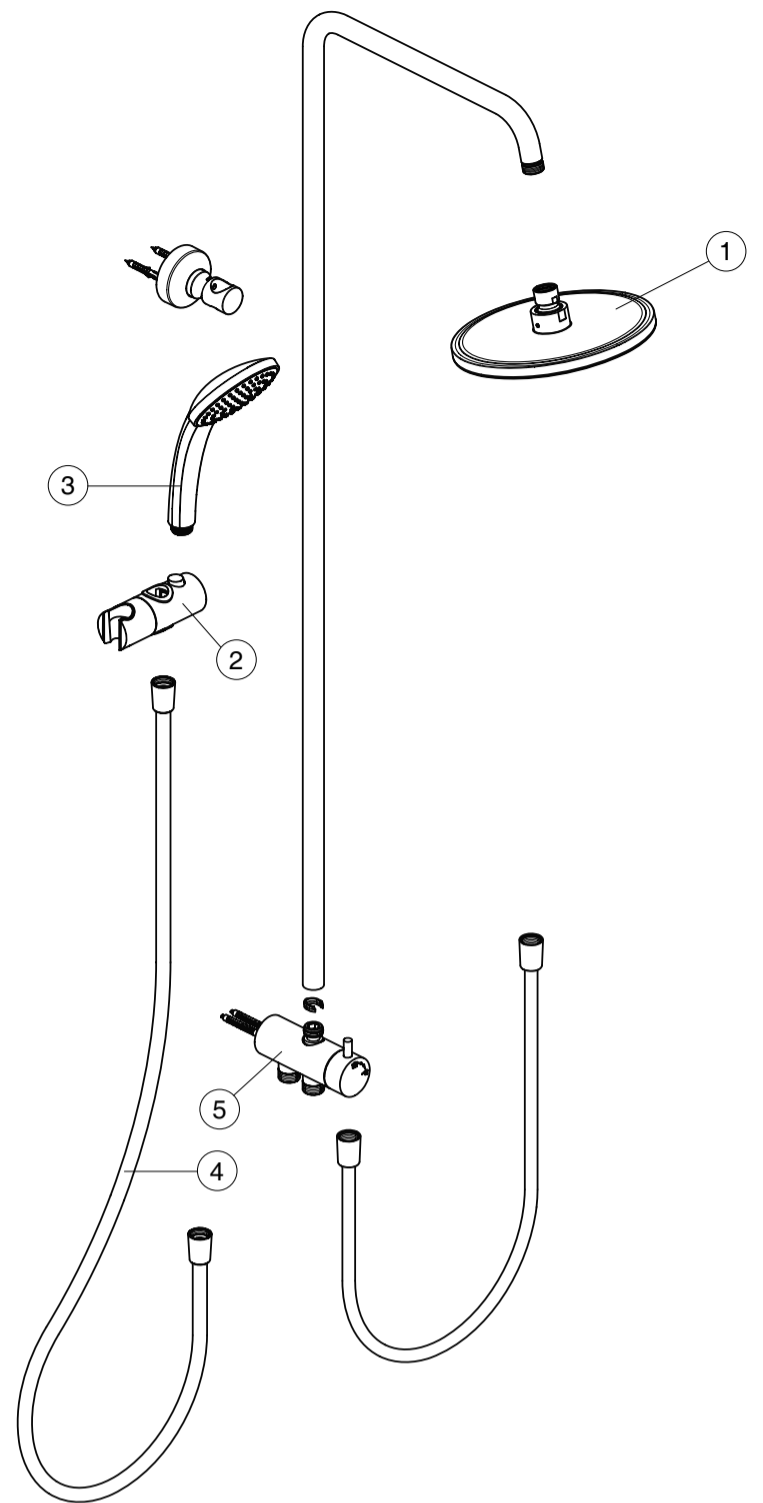

Ordering spares / Ersatzteil - Regelung / Pièces de rechange / Parti di ricambio / Lista de recambios / Onderdelen bestellen (NL/B) / Κωδικός Ανταλλακτικών / Bestilling af reservedele / Beställning av reservdelar / Bestilling av reservedeler / Резервни части / Запчасти / Części zapasowe / Piese de schimb / Rendelhető alkatrészek / Запасні частини / Резервни делови / Резервни делови / Atsarginių dalių / Teltitavad varuosad / Rezerves daļas / Náhradní díly / Náhradné diely / Yedek parça siparişi / Nadomestni deli

XX = AA, AD,

- 1 - B D140 XX
- 2 - B 960976 XX
- 3 - B 9402 XX
- 4 - A 4109 XX
- 5 - A 860802 XX

Ideal Standard

IDEALRAIN

04.2022 / B565122

B C747 XX

Ideal Standard International NV
Corporate Village – Gent Building
Da Vincilaan 2
1935 Zaventem
Belgium
<http://www.idealstandardinternational.com>