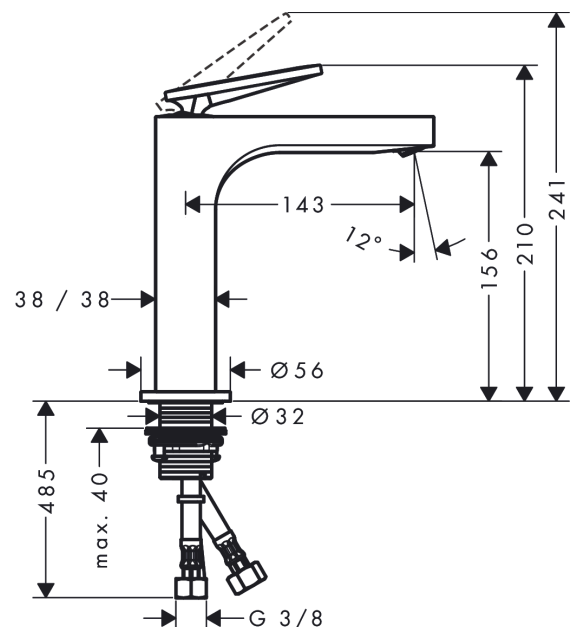

### Merkmale

- besteht aus: Einhebel-Waschtischmischer, Ablaufgarnitur
- ComfortZone 160
- Ausladung: 143 mm
- Auslaufhöhe: 156 mm
- Griffvariante: Hebelgriff
- Strahlart: Laminarstrahl
- schwenkbarer Strahlformer
- maximale Durchflussmenge bei 3 bar: 5 l/min
- Keramikmischsystem
- für Durchlauferhitzer geeignet
- unverschleißbare Ablaufgarnitur
- Anschlussart: G 3/8 Anschlussschläuche
- Anschlussgröße: DN15
- EU-Taxonomie: max. 6 l/min - wesentlicher Beitrag (SC) möglich
- DVGW\_NW-6506DM0556
- PA-IX 17509/IO

### Maßzeichnung

**AXOR Citterio**  
**Einhebel-Waschtischmischer 160 mit Hebelgriff und Ablaufgarnitur - Rautenschliff**  
Oberfläche: **Brushed Brass** Artikelnummer: **39081950**