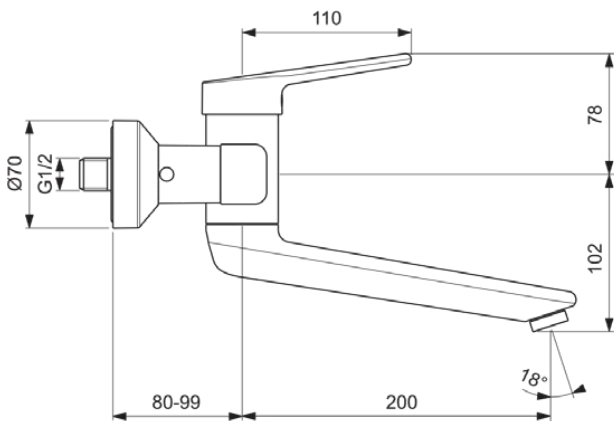

CERAPLUS

BC112AA

CERAPLUS | Wand-Waschtischarmatur 297x180 mm, 200 mm vertikaler Abstand bis Mitte Auslauf in chrom, 5 l/min (3 bar), ohne Ablaufgarnitur | Click-Technologie, EPD, FirmaFlow, SmartShine Oberfläche

Bild & Zeichnung

Allgemeine Informationen

Produktkategorie:	Waschtischarmaturen
Produktart:	Wand-Waschtischarmatur
Marke:	Ideal Standard
Kollektion:	CERAPLUS
Designer:	Artefakt
Colour:	AA - Chrom
Oberflächenveredelung:	glänzend
Maximale Höhe (mm):	180
Ausladung (mm):	297 - 316
Befestigungsart:	S-Anschluss
Nettogewicht (kg):	2.53
EAN Code:	3800861059684

Normen: EN 248 | DIN 4109-1 | EN 200

Produktspezifikationen

Anzahl der Rosette(n):	2
Anzahl der Griffe:	1
BlueStart Technologie:	Nein
Farbcode:	AA
Farbbeschreibung:	chrom
Cool Body Technologie:	Nein
Absperrbare S-Anschlüsse:	Nein
DVGW-Eigensicher:	Nein
Easy-Fix Technologie:	Nein
FirmaFlow Kartusche:	Ja
Griff-Anwendung:	Volumen & Temperaturkontrolle
Griffposition:	Oben
IdealPure Technologie:	Nein
Mit Kettenöse:	Nein
Integrierte Elektronik:	Nein
Niederdruckmodell:	Nein