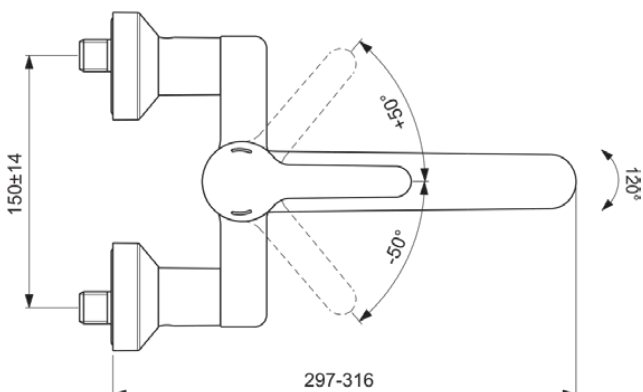

CERAPLUS

BC112AA

CERAPLUS | Wand-Waschtischarmatur 297x180 mm, 200 mm vertikaler Abstand bis Mitte Auslauf in chrom, 5 l/min (3 bar), ohne Ablaufgarnitur | Click-Technologie, EPD, FirmaFlow, SmartShine Oberfläche

Bild & Zeichnung

Allgemeine Informationen

Produktkategorie:	Waschtischarmaturen
Produktart:	Wand-Waschtischarmatur
Marke:	Ideal Standard
Kollektion:	CERAPLUS
Designer:	Artefakt
Colour:	AA - Chrom
Oberflächenveredelung:	glänzend
Maximale Höhe (mm):	180
Ausladung (mm):	297 - 316
Befestigungsart:	S-Anschluss
Nettogewicht (kg):	2.53
EAN Code:	3800861059684

Normen: EN 248 | DIN 4109-1 | EN 200

Produktspezifikationen

Anzahl der Rosette(n):	2
Anzahl der Griffe:	1
BlueStart Technologie:	Nein
Farbcode:	AA
Farbbeschreibung:	chrom
Cool Body Technologie:	Nein
Absperrbare S-Anschlüsse:	Nein
DVGW-Eigensicher:	Nein
Easy-Fix Technologie:	Nein
FirmaFlow Kartusche:	Ja
Griff-Anwendung:	Volumen & Temperaturkontrolle
Griffposition:	Oben
IdealPure Technologie:	Nein
Mit Kettenöse:	Nein
Integrierte Elektronik:	Nein
Niederdruckmodell:	Nein