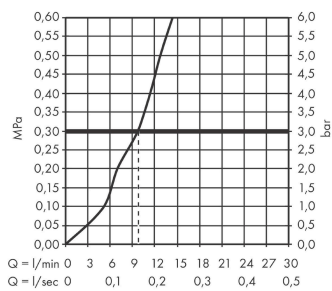

sBox
Fertigset eckig
Oberfläche: **Edelstahl Optic**   Artikelnummer: **28012800**

Durchflussdiagramm