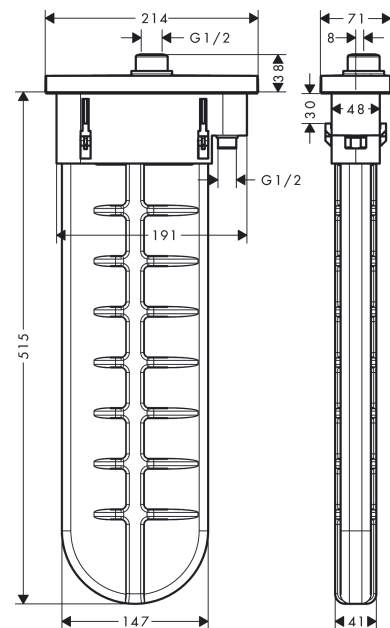

#### Merkmale

- besteht aus: Schlauchbox, Brauseschlauch, Rosette
- passend für Wannenrand- oder Fliesenrandmontage
- 1 Verbraucher
- sBox für eine leise, leichtgängige und geschützte Schlauchführung
- Anschlussgröße: DN15
- keine zusätzliche Serviceöffnung notwendig
- Wannenrandbreite mind. 100 mm
- Spannungsbereich (max. Fliesenhöhe): 0 - 30 mm
- maximale Ausziehlänge Handbrause 1,45 m
- für Servicearbeiten jederzeit entnehmbar
- Eigensicher gegen Rückfließen, nach DIN EN 1717
- maximale Durchflussmenge bei 3 bar: 9,5 l/min

#### Maßzeichnung

**sBox**  
**Fertigset eckig**  
 Oberfläche: **Edelstahl Optic**    Artikelnummer: **28012800**

## Durchflussdiagramm

**sBox**  
**Fertigset eckig**  
Oberfläche: **Edelstahl Optic**    Artikelnummer: **28012800**

## Explosionszeichnung

Baujahr: >07/19

**sBox**  
**Fertigset eckig**  
 Oberfläche: **Edelstahl Optic**    Artikelnummer: **28012800**