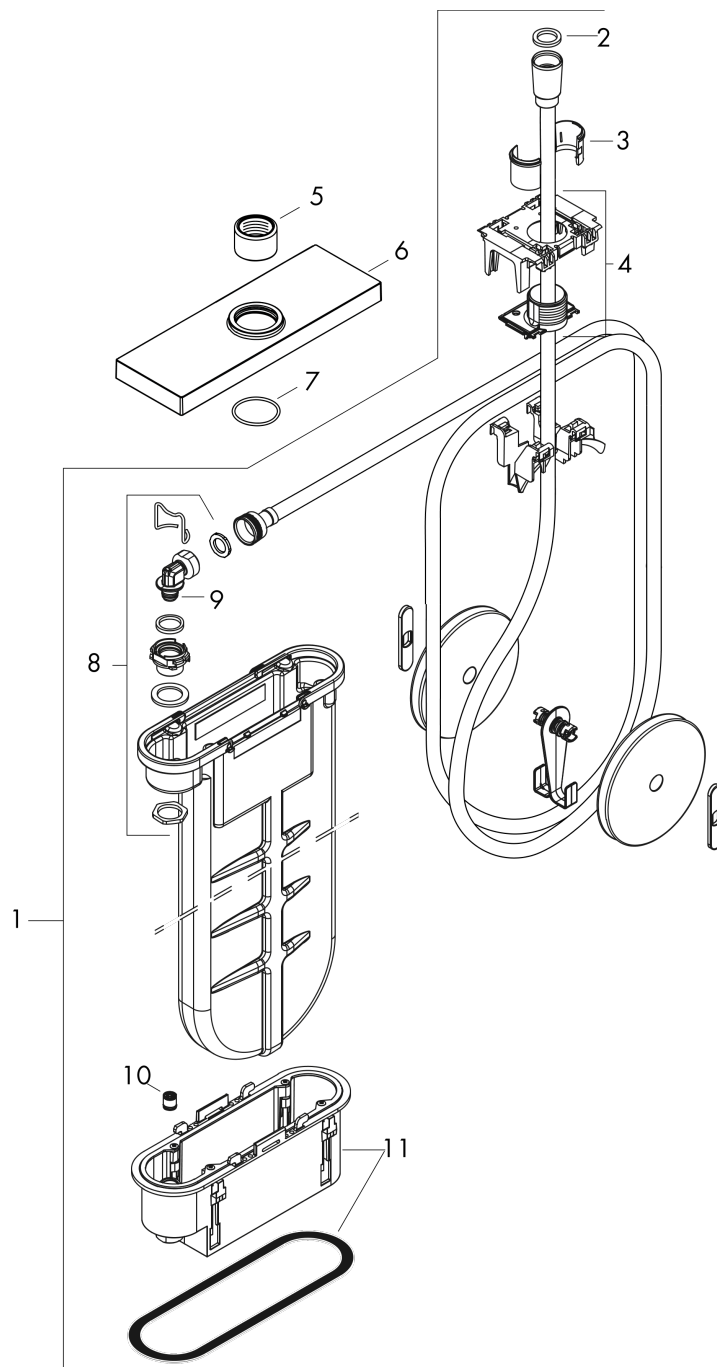

#### Merkmale

- besteht aus: Schlauchbox, Brauseschlauch, Rosette
- passend für Wannenrand- oder Fliesenrandmontage
- 1 Verbraucher
- sBox für eine leise, leichtgängige und geschützte Schlauchführung
- Anschlussgröße: DN15
- keine zusätzliche Serviceöffnung notwendig
- Wannenrandbreite mind. 100 mm
- Spannungsbereich (max. Fliesenhöhe): 0 - 30 mm
- maximale Ausziehlänge Handbrause 1,45 m
- für Servicearbeiten jederzeit entnehmbar
- Eigensicher gegen Rückfließen, nach DIN EN 1717
- maximale Durchflussmenge bei 3 bar: 9,5 l/min

## Durchflussdiagramm

**sBox**  
**Fertigset eckig**  
Oberfläche: **Edelstahl Optic**    Artikelnummer: **28012800**

## Explosionszeichnung

Baujahr: >07/19

**sBox**  
**Fertigset eckig**  
 Oberfläche: **Edelstahl Optic**    Artikelnummer: **28012800**

## Ersatzteilliste

Baujahr: >07/19

| Pos. |                                 | Artikelnummer | PG | VE |
|------|---------------------------------|---------------|----|----|
| 1    | Dichtung                        | 98058000      | 1  | 1  |
| 2    | Schlauchfutter für Brausehalter | 96942000      | 4  | 1  |
| 3    | Schlauchführung                 | 94504000      | 14 | 1  |
| 4    | Brauseschlauch                  | 93506000      | 15 | 1  |
| 5    | Gewicht                         | 94505000      | 98 | 1  |
| 6    | Mutter                          | 97584800      | 6  | 1  |
| 7    | Rosette                         | 93504800      | 65 | 1  |
| 8    | O-Ring 32x2                     | 98193000      | 1  | 1  |
| 9    | Anschlußwinkel                  | 94506000      | 10 | 1  |
| 10   | O-Ring 9x2                      | 98119000      | 1  | 1  |
| 11   | Rückflußverhinderer DW 10       | 96456000      | 3  | 1  |
| 12   | Montagerahmen                   | 93908000      | 12 | 1  |
| a    | Grundset                        | 15490180      | 98 | 1  |