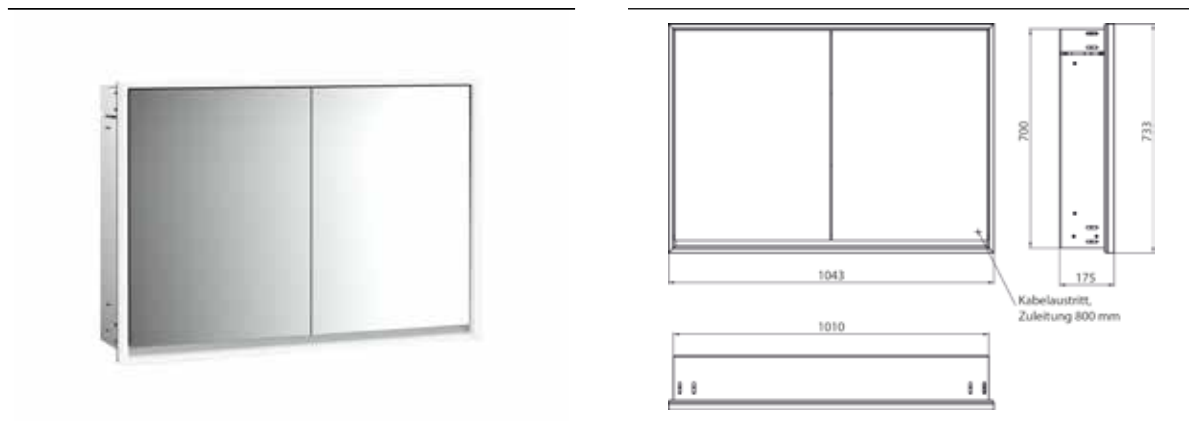

PRODUKTINFORMATION

Lichtspiegelschrank loft, 1.000 mm, 2 Türen, Unterputzmodell, IP 20. aluminium/spiegel

Art.-Nr.9798 051 13

Umlaufende LED-Beleuchtung, mit verspiegelter- oder weißer Glasrückwand, 2 stufenlos einstellbare Ablagen, 2 Türen, 2 Steckdosen, Lichtsteuerung über 3 kapazitive von außen bedienbare Touch-Bedienfelder (An/Aus, Helligkeit und Lichtfarbe - kalt/warm - stufenlos einstellbar), Kabeldurchlass nach außen bei geschlossenen Spiegeltüren. Höhe: 733 mm