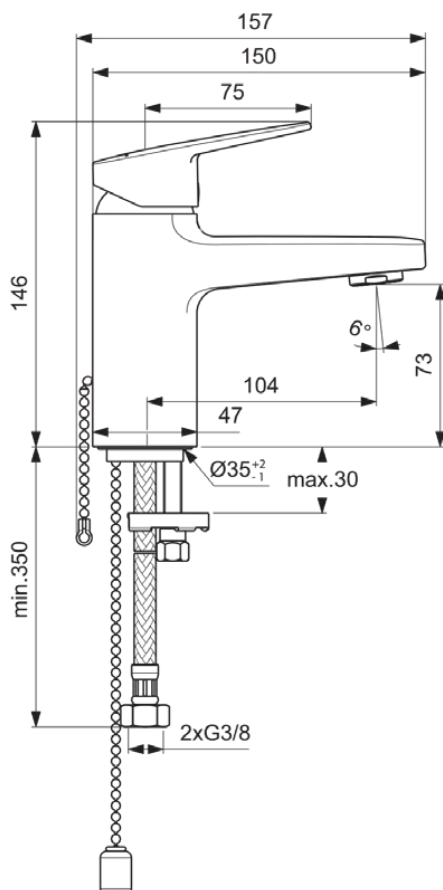

## BD210AA

CERAPLAN | Waschtischarmatur 47x157x146 mm, 104 mm vertikaler Abstand bis Mitte Auslauf in chrom, 3.8 l/min (3 bar), ohne Ablaufgarnitur | EasyFix, Click-Technologie, EPD, FirmaFlow, SmartShine Oberfläche

### Allgemeine Informationen

Produktkategorie:	Waschtischarmaturen
Produktart:	Waschtischarmatur
Marke:	Ideal Standard
Kollektion:	CERAPLAN
Designer:	Palomba Serafini Associati
Colour:	AA - Chrom
Oberflächenveredelung:	glänzend
Maximale Höhe (mm):	146
Maximale Breite (mm):	47
Ausladung (mm):	157
Befestigungsart:	EasyFix
Nettogewicht (kg):	1.26
EAN Code:	3800861103516