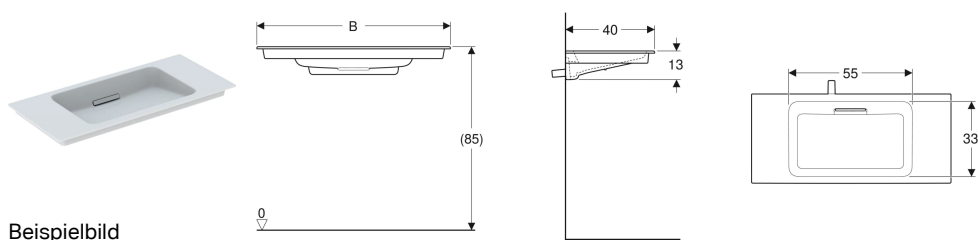

Geberit ONE Möbelwaschtisch CleanDrain, verkürzte Ausladung

Verwendungszwecke

- Zur Montage auf Waschtischunterschrank

Eigenschaften

- Abgang horizontal
- Verkürzte Ausladung

Lieferumfang

- Möbelwaschtisch

- Schmäler Rand
- UP-Geruchsverschluss
- UP-Absperrventil

Technische Daten

Werkstoff | Sanitärkeramik

Zusätzlich zu bestellen

- Geberit ONE Unterschrank für Waschtisch, mit zwei Schubladen, verkürzte Ausladung
- Montageelement für Geberit ONE Waschtisch

Art.-Nr.	Farbe / Oberfläche	Hahnloch	Überlauf	B	Breite Unterschrank	H	T	VE1
500.395.01.3	Waschtisch: weiß / KeraTect Blende: weiß glänzend	ohne	verdeckt	90 cm	90 cm	13 cm	40 cm	1 St.

- Für die Installation ist das passende Geberit ONE Montageelement erforderlich (Element in Abhängigkeit von der Waschtischgröße).