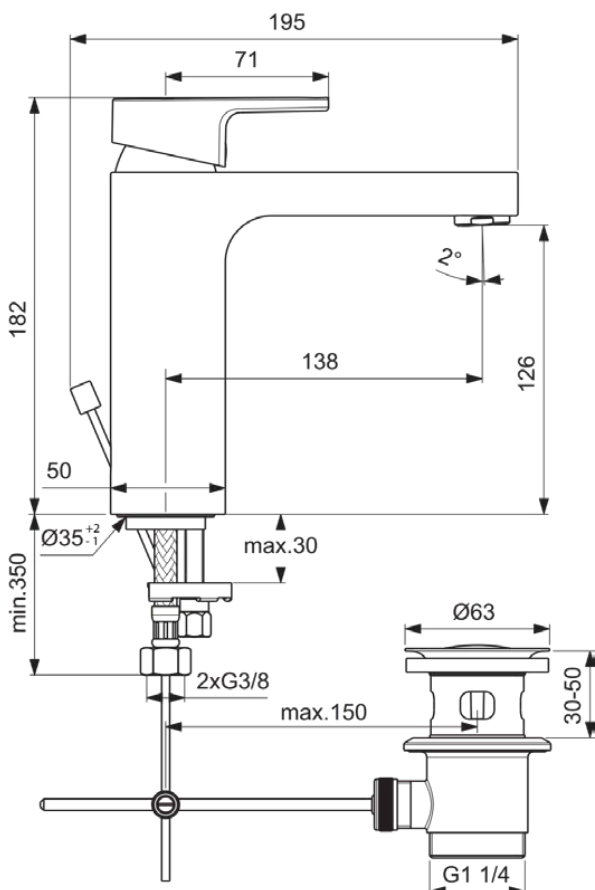

EDGE

A7109AA

EDGE | Waschtischarmatur 50x195x182 mm, 138 mm vertikaler Abstand bis Mitte Auslauf in chrom, 5 l/min (3 bar), mit Ablaufgarnitur | EasyFix, Click-Technologie, EPD, FirmaFlow, SmartShine Oberfläche

Bild & Zeichnung

Allgemeine Informationen

Produktkategorie:	Waschtischarmaturen
Produktart:	Waschtischarmatur
Marke:	Ideal Standard
Kollektion:	EDGE
Designer:	Ideal Standard
Colour:	AA - Chrom
Oberflächenveredelung:	glänzend
Maximale Höhe (mm):	182
Maximale Breite (mm):	50
Ausladung (mm):	195
Befestigungsart:	EasyFix
Nettogewicht (kg):	2.05
EAN Code:	3800861064923