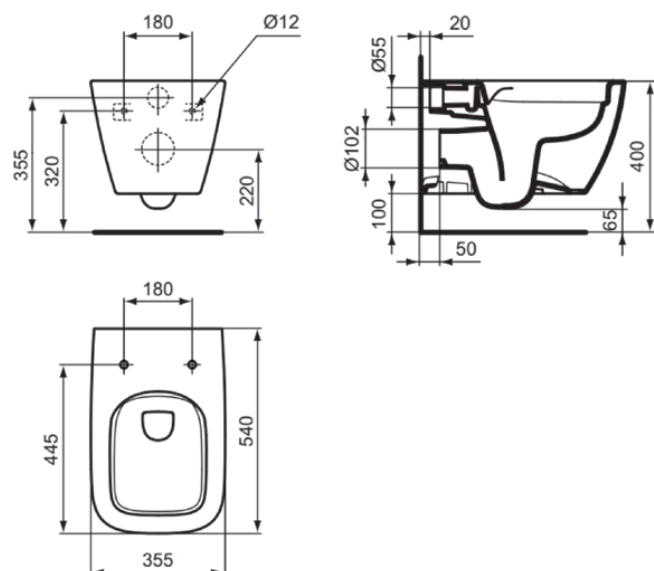

I.LIFE B

T4614MA

I.LIFE B | Wand-WC 355x540x335 mm in weiß, CL1 Vollspülung 3.9 - 6 l/min, horizontaler Ablauf | CL1, CL2, EasyFix+, Spülrandlose Spültechnologie RimLS+, IdealPlus

Bild & Zeichnung

Allgemeine Informationen

Produktkategorie:	Toiletten
Produktart:	Wand-WC
Marke:	Ideal Standard
Kollektion:	I.LIFE B
Designer:	Palomba Serafini Associati
Colour:	MA - Weiß
Oberflächenveredelung:	glänzend
Maximale Höhe (mm):	335
Maximale Breite (mm):	355
Ausladung (mm):	540
Befestigungsart:	EasyFix+
Nettogewicht (kg):	22.50
VVS:	613119060
EAN Code:	8014140486794

I.LIFE B

T4614MA

I.LIFE B | Wand-WC 355x540x335 mm in weiß, CL1 Vollspülung 3.9 - 6 l/min, horizontaler Ablauf | CL1, CL2, EasyFix+, Spülrandlose Spültechnologie RimLS+, IdealPlus

Produktspezifikationen

Materialspezifikation:	Glasiertes Porzellan
Position des Auslass:	Mitte
Ausrichtung des Auslass:	Horizontal
Sichtbarkeit des Auslass:	Verdeckt
PVD Technologie:	Nein
Position des Wasserzulaufs:	Hinten
Erhöhte Ausführung:	Nein
Oberflächenveredelung:	glänzend
Art des Wasserzulaufs:	Verdeckt
Mit Bidetfunktion:	Nein
Mit Hygieneausparung / fester Toilettensitz:	Nein
Mit Geruchsabsaugung:	Nein
Befestigungsart:	EasyFix+
Montageart:	wandhängend