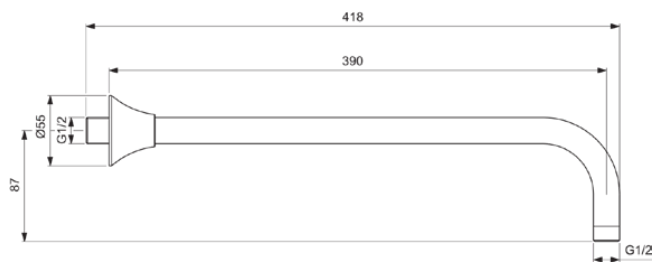

LDV

BD679A5

LDV | Decken- & Wandanschluss 55x418x114.5 mm, 390 mm vertikaler Abstand bis Mitte Auslauf in magnetic grey | PVD Technologie

Bild & Zeichnung

Allgemeine Informationen

| | |
|------------------------|----------------------------|
| Produktkategorie: | Duschzubehör |
| Produktart: | Decken- & Wandanschluss |
| Marke: | Ideal Standard |
| Kollektion: | LDV |
| Designer: | Palomba Serafini Associati |
| Colour: | A5 - Magnetic Grey |
| Oberflächenveredelung: | satin |
| Maximale Höhe (mm): | 114.5 |
| Maximale Breite (mm): | 55 |
| Ausladung (mm): | 418 |
| Nettogewicht (kg): | 0.48 |
| EAN Code: | 3800861119340 |

Produktspezifikationen

| | |
|------------------------|---------------|
| Farbcode: | A5 |
| Farbbeschreibung: | magnetic grey |
| Verdeckte Befestigung: | Ja |
| Material: | Metall |
| Form der Rosette(n): | Konisch |
| Oberflächenschutz: | PVD |
| Oberflächenveredelung: | satin |
| Schenkbar: | Nein |
| Mit Rückschlagventil: | Nein |
| Mit Rosette(n): | Ja |
| Montageart: | wandhängend |