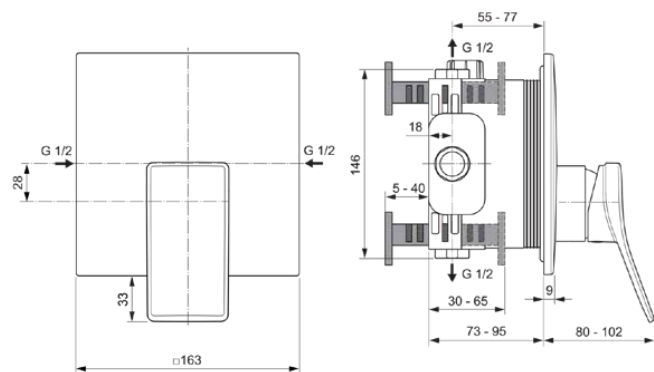

CONCA

A7373A2

CONCA | Brausearmatur UP Bausatz 2 163x80x196 mm in brushed gold, Kit 1 required (A1000), 23 l/min (3 bar) | Click-Technologie, EPD, PVD Technologie

Bild & Zeichnung

Allgemeine Informationen

Produktkategorie:	Brausearmaturen
Produktart:	Brausearmatur UP Bausatz 2
Marke:	Ideal Standard
Kollektion:	CONCA
Designer:	Palomba Serafini Associati
Colour:	A2 - Brushed Gold
Oberflächenveredelung:	satin
Maximale Höhe (mm):	196
Maximale Breite (mm):	163
Ausladung (mm):	80 - 102
Befestigungsart:	Kit 1 benötigt
Empfohlenes Unterputz-Kit:	A1000
Nettogewicht (kg):	1.34
EAN Code:	3800861085447

Produktspezifikationen

Anzahl der Rosette(n):	1
Anzahl der Griffe:	1
Farbcode:	A2
Farbbeschreibung:	brushed gold
Cool Body Technologie:	Nein
Absperrbare S-Anschlüsse:	Nein
Einstellbar Spülzeit:	Nein
Griffposition:	Vorderseite
Material:	Metall
Material der Rosette(n):	Metall
Materialspezifikation:	Messing
Maximaler Durchfluss bei 3 bar (l/min):	23
Maximaler Durchfluss bei 3 bar (l/min) für alle Auslässe:	23

CONCA

A7373A2

CONCA | Brausearmatur UP Bausatz 2 163x80x196 mm in brushed gold, Kit 1 required (A1000), 23 l/min (3 bar) | Click-Technologie, EPD, PVD Technologie

Produktspezifikationen

Durchfluss bei 3 bar (l) - Auslauf:	23
Betriebs-Höchstdruck (bar):	10
Betriebs-Mindestdruck (bar):	0.5
Geräuschgedämpfte S-Anschlüsse:	Nein
PVD Technologie:	Ja
Form der Rosette(n):	Quadrat
Oberflächenschutz:	PVD
Oberflächenveredelung:	satin
Temperaturbegrenzer:	Ja
Griffart:	Betätigungshebel
Art der Temperaturkontrolle:	Manuelle Betätigung
Mit S-Anschlüssen:	Nein
Mit Rosette(n):	Ja
Mit Griff(en):	Ja
Mit Handbrause-Set:	Nein
Mit Kopfbrause:	Nein
Mit Dichtvlies:	Ja
Mit Brausekombination:	Nein
Befestigungsart:	Kit 1 benötigt
Montageart:	Wandeinbau