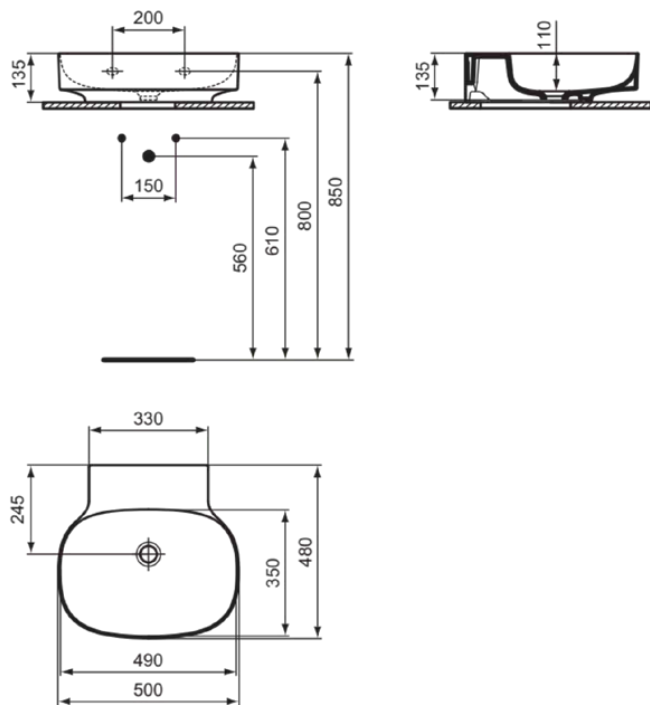

LINDA-X

T4392MA

LINDA-X | Waschtisch 500x480x135 mm in weiß, ohne Hahnloch, ohne Überlauf | Diamatec, IdealPlus

Bild & Zeichnung

Allgemeine Informationen

| | |
|------------------------|----------------------------|
| Produktkategorie: | Waschtische |
| Produktart: | Waschtisch |
| Marke: | Ideal Standard |
| Kollektion: | LINDA-X |
| Designer: | Palomba Serafini Associati |
| Colour: | MA - Weiß |
| Oberflächenveredelung: | glänzend |
| Maximale Höhe (mm): | 135 |
| Maximale Breite (mm): | 500 |
| Ausladung (mm): | 480 |
| Nettogewicht (kg): | 11.00 |
| EAN Code: | 8014140490333 |

LINDA-X

T4392MA

LINDA-X | Waschtisch 500x480x135 mm in weiß, ohne Hahnloch, ohne Überlauf | Diamatec, IdealPlus

Montageart: wandhängend

Empfohlene Ausschittschablone: TT0299731

Ihr Kontakt vor Ort:

België • Belgique