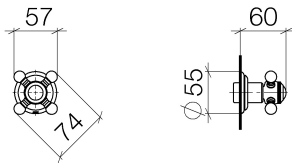

Dusche - Madison

Unterputzventil rechtsschließend 3/4" - platin

Artikelnummer: 36 608 361-08

- Rosette Ø 55 mm
- Oberteil mit ablängbarer Spindel und Hülse
- 3x Porzellanplättchen HOT, COLD und NEUTRAL
- Um die überproportional gestiegenen Materialkosten auszugleichen, sehen wir uns leider gezwungen, ab dem 1. Juni 2020 einen Edelmetallzuschlag in Höhe von zehn Prozent für diesen Artikel zu berechnen.
- Der Zuschlag ist nicht im angezeigten Preis enthalten.
- Passt zu Madison

platin

Zu diesem Artikel wird Zubehör benötigt.

Maßzeichnung

Alle Angaben in mm / inch = mm x 0,0394

Dusche - Madison

Unterputzventil rechtsschließend 3/4" - platin

Artikelnummer: 36 608 361-08

Dusche - Madison

Unterputzventil rechtsschließend 3/4" - platin

Artikelnummer: 36 608 361-08

Weitere Oberflächenvarianten

chrom

36 608 361-00

platin matt

36 608 361-06

messing