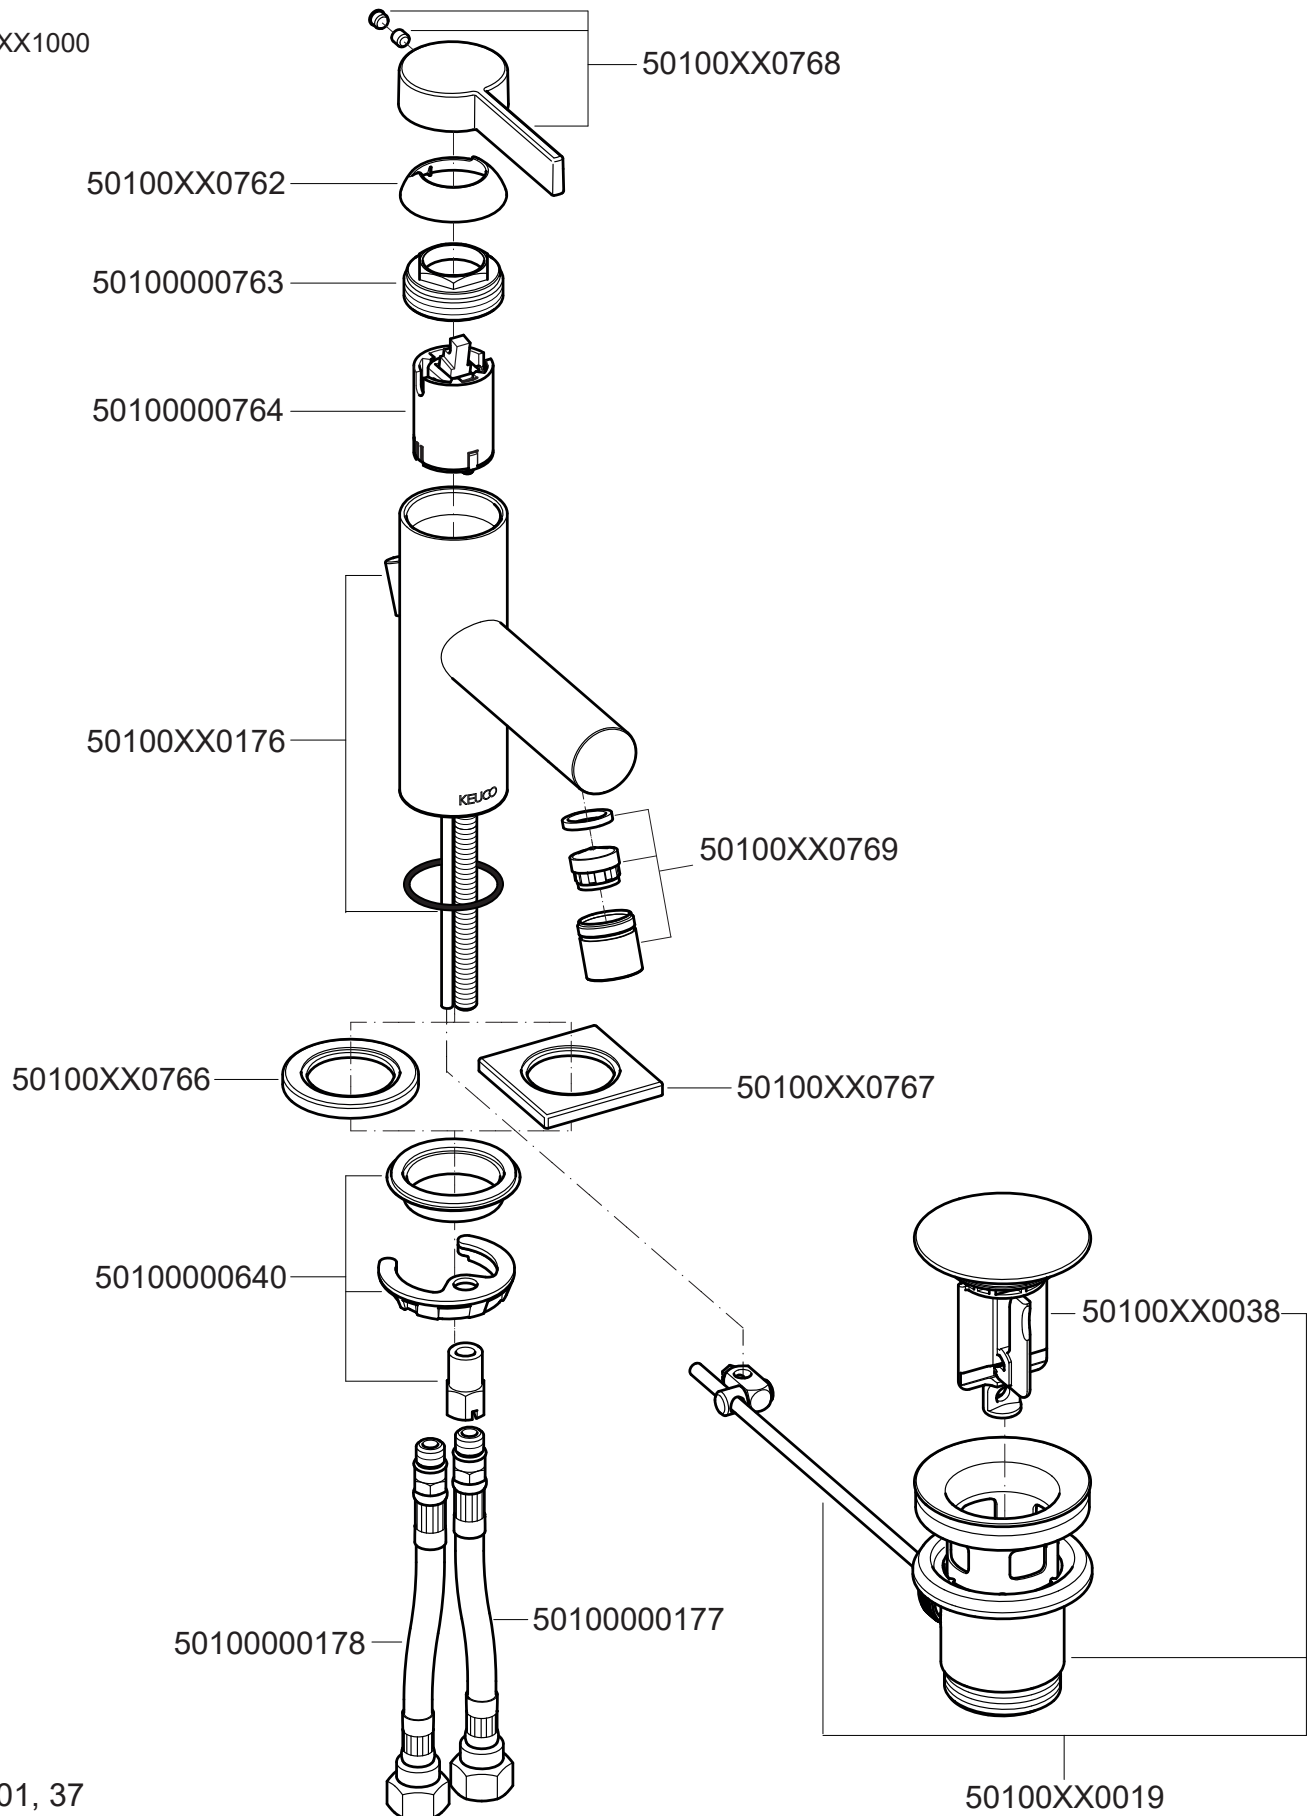

**DE** Ersatzteile

**FR** Liste de pièces

**CS** Náhradní díly

**KEUCO**

**EN** Spare parts

**IT** Ricambi

**PL** Części zamienne

**ES** Piezas de recambio

**NL** Reserveonderdelen

**RU** Запчасти

**IXMO**

59504 XX1000

**XX = 01, 37**