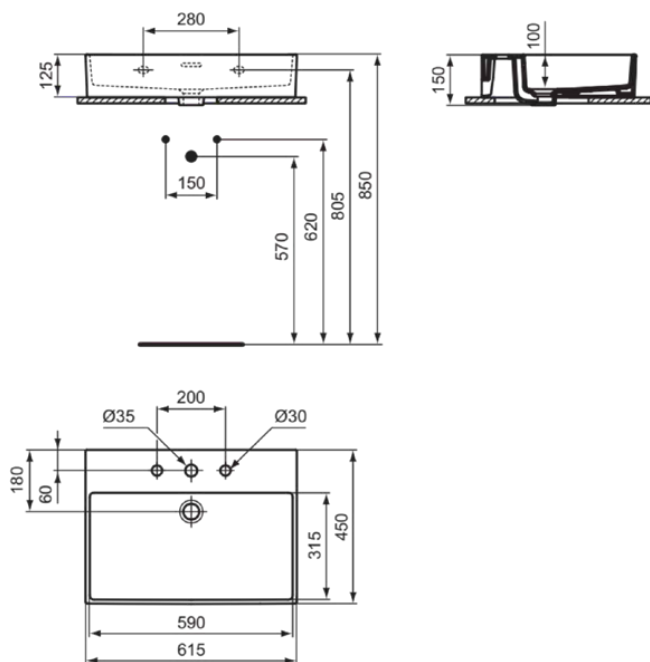

EXTRA

R0543MA

EXTRA | Waschtisch 615x450x150 mm in weiß, 3 Hahnlöcher, mit Überlauf | Platzsparender Waschtisch, IdealPlus

Bild & Zeichnung

Allgemeine Informationen

Produktkategorie:	Waschtische
Produktart:	Waschtisch
Marke:	Ideal Standard
Kollektion:	EXTRA
Designer:	Palomba Serafini Associati
Colour:	MA - Weiß
Oberflächenveredelung:	glänzend
Maximale Höhe (mm):	150
Maximale Breite (mm):	615
Ausladung (mm):	450
Befestigungsart:	Befestigungsschrauben
Nettogewicht (kg):	15.10
EAN Code:	3391500592568

Im Lieferumfang enthaltene Produkte

TT0299734: Cutout templates

Features

Platzsparender Waschtisch

IdealPlus

Produktstandards & Zertifikate

Normen: EN 14688

Produktspezifikationen

EXTRA

R0543MA

EXTRA | Waschtisch 615x450x150 mm in weiß, 3 Hahnlöcher, mit Überlauf | Platzsparender Waschtisch, IdealPlus

Produktspezifikationen

Position des Hahnlochs:	Mitte
Form des Überlaufs:	Geschlitzt
Mit Rückwand:	Nein
Mit Verschlussstopfen:	Nein
Mit Überlauf:	Ja
Mit Siphon:	Nein
Befestigungsmaterial im Lieferumfang enthalten:	Nein
Befestigungsart:	Befestigungsschrauben
Montageart:	wandhängend