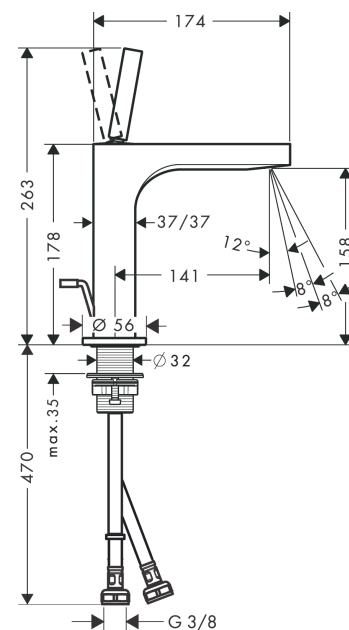

### Merkmale

- besteht aus: Einhebel-Waschtischmischer, Ablaufgarnitur
- ComfortZone 160
- Ausladung: 141 mm
- Auslaufhöhe: 158 mm
- Griffvariante: Pingriff
- Strahlart: Laminarstrahl
- schwenkbarer Strahlformer
- maximale Durchflussmenge bei 3 bar: 5 l/min
- Keramikmischsystem
- für Durchlauferhitzer geeignet
- Zugstangen-Ablaufgarnitur G 1¼
- Anschlussart: G ¾ Anschlusschläuche
- Anschlussgröße: DN15
- EU-Taxonomie: max. 6 l/min - wesentlicher Beitrag (SC) möglich
- DVGW NW-6506BT0603
- P-IX 19703/IO

### Produktabbildung

### Maßzeichnung

**AXOR Citterio**  
**Einhebel-Waschtismischer 160 mit Pingriff und Zugstangen-Ablaufgarnitur**  
 Oberfläche: **Brushed Red Gold** Artikelnummer: **39031310**