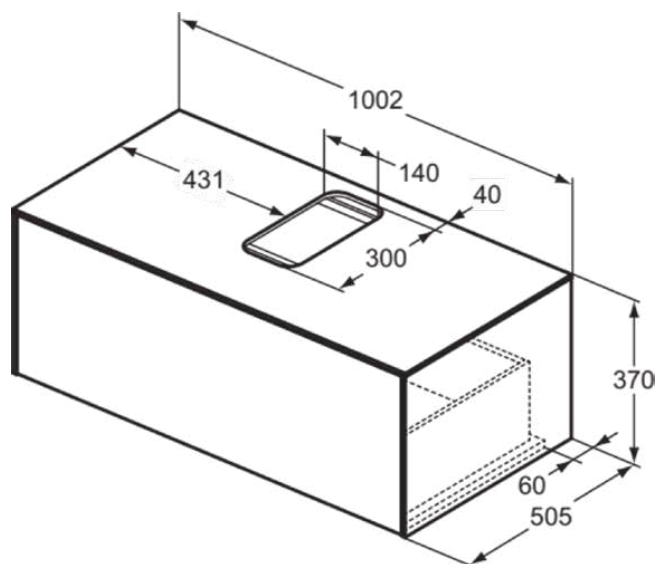

CONCA

T3930Y4

CONCA | Waschtisch-Unterschrank 1002x505x370 mm in eiche geflammt furnier, 1 Schublade | Vollauszug, Push-to-open, SoftClosing, Vormontiert, Nachhaltig gewonnenes Holz, Echtholz furnier

Bild & Zeichnung

Allgemeine Informationen

Produktkategorie:	Möbel
Produktart:	Waschtisch-Unterschrank
Marke:	Ideal Standard
Kollektion:	CONCA
Designer:	Palomba Serafini Associati
Colour:	Y4 - Eiche Geflammt Furnier
Oberflächenveredelung:	Matt
Maximale Höhe (mm):	370
Maximale Breite (mm):	1002
Ausladung (mm):	505
Befestigungsart:	Befestigungsset
Nettogewicht (kg):	36.00
EAN Code:	8014140460169

CONCA

T3930Y4

CONCA | Waschtisch-Unterschrank 1002x505x370 mm in eiche geflammt furnier, 1 Schublade | Vollauszug, Push-to-open, SoftClosing, Vormontiert, Nachhaltig gewonnenes Holz, Echtholz furnier

Produktspezifikationen