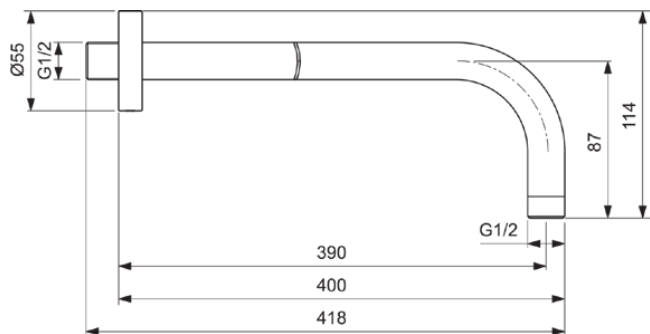

## B9445AA

IDEALRAIN | Decken- & Wandanschluss 55x418x114 mm, 400 mm vertikaler Abstand bis Mitte Auslauf in chrom

### Allgemeine Informationen

Produktkategorie:	Duschezubehör
Produktart:	Decken- & Wandanschluss
Marke:	Ideal Standard
Kollektion:	IDEALRAIN
Colour:	AA - Chrom
Oberflächenveredelung:	glänzend
Maximale Höhe (mm):	114
Maximale Breite (mm):	55
Ausladung (mm):	418
Nettogewicht (kg):	0.47
VVS:	736337974
EAN Code:	3800861023920