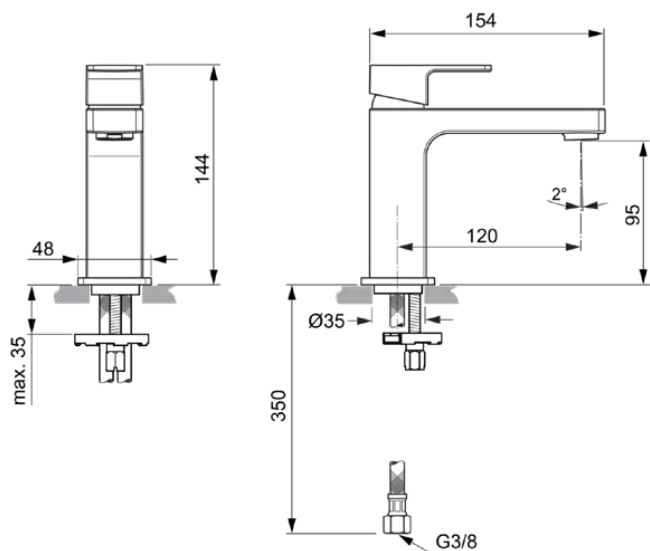

## A7103AA

EDGE | Waschtischarmatur 48x154x144 mm, 120 mm vertikaler Abstand bis Mitte Auslauf in chrom, 5 l/min (3 bar), ohne Ablaufgarnitur | EasyFix, EPD, SmartShine Oberfläche

### Allgemeine Informationen

Produktkategorie:	Waschtischarmaturen
Produktart:	Waschtischarmatur
Marke:	Ideal Standard
Kollektion:	EDGE
Designer:	Ideal Standard
Colour:	AA - Chrom
Oberflächenveredelung:	glänzend
Maximale Höhe (mm):	144
Maximale Breite (mm):	48
Ausladung (mm):	154
Befestigungsart:	EasyFix
Nettogewicht (kg):	1.15
EAN Code:	4015413343848