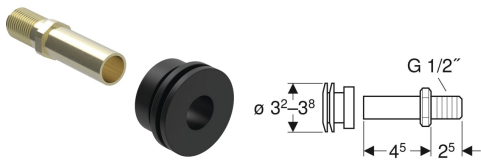

**Geberit Einlaufstutzen für Urinale**

---

Beispielbild

**Verwendungszwecke**

- Für Druckspüler

**Eigenschaften**

- Außengewinde 1/2"

**Art.-Nr.**      **VE1**