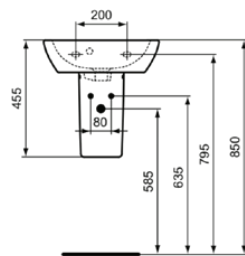

Produktspezifikationen

Farbcode:	01
Farbbeschreibung:	weiß glänzend
Material:	Keramik
Materialspezifikation:	Feinfeuerton
PVD Technologie:	Nein
Oberflächenveredelung:	glänzend
Befestigungsart:	Befestigungsset
Montageart:	Boden