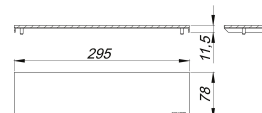

Abdeckung CeraWall Connect Design, Edelstahl matt

Artikelnummer: 527615

GTIN: 4001636527615

Rabattgruppe: 11

Beschreibung:

Abdeckung CeraWall Connect Design, Edelstahl matt

Alternative Abdeckung zu Duschrinnen CeraWall Connect. Universell einsetzbares Edelstahl-Design (wird nicht befließt).

MATERIAL

Edelstahl 1.4301, Auflage massiv 3 mm, matt satiniert, Belastungsklasse K 3 (300 kg)