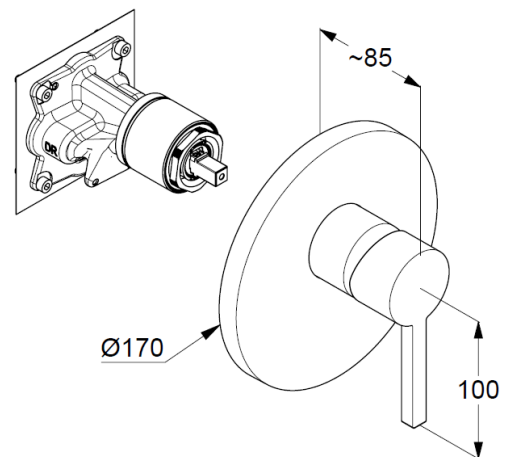

Feinbau-Set ohne Unterputz-Rohbau-Set

für Unterputzkörper KLUDI FLEXX.BOXX Art. Nr. 88011

Feinbau-Set mit Funktionseinheit

Wandmontage

geschlossener Hebel, Metall

Keramik-Kartusche mit Heißwasserbegrenzung

Durchflussmenge bei 3 bar 25 l/min.

Produktabbildung/ Product picture

Maßzeichnung/ Dimensional drawing

Durchfluss/ Flow rate