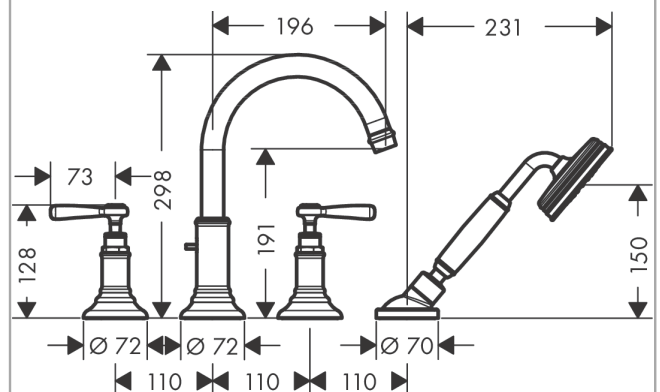

### 4-Loch Wannenrandarmatur mit Hebelgriffen

Oberfläche: **Brushed Bronze** Artikelnummer: **16550140**

#### Merkmale

- besteht aus: 4-Loch Wannenrandarmatur, Handbrause, Brauseschlauch, Brausehalter
- 2 Verbraucher
- Ausladung: 196 mm
- Strahlart Armatur: Normalstrahl
- Strahlart Handbrause: RainAir
- Maximale Ausziehlänge Handbrause: 1,10 m
- maximale Durchflussmenge bei 3 bar: 20,5 l/min
- Durchfluss für Wanneneinlauf bei 3 bar: 20,5 l/min
- Durchfluss für Handbrause bei 3 bar: 15 l/min
- Keramikventile heiß/kalt 90°
- Rückflussverhinderer
- Anschlussgröße: DN15
- Anschlussart: Grundkörper
- Wannenrandmontage
- min. Betriebsdruck: 1 bar
- max. Betriebsdruck: 10 bar

#### Maßzeichnung

**AXOR Montreux**  
**4-Loch Wannенrandarmatur mit Hebelgriffen**  
 Oberfläche: **Brushed Bronze** Artikelnummer: **16550140**