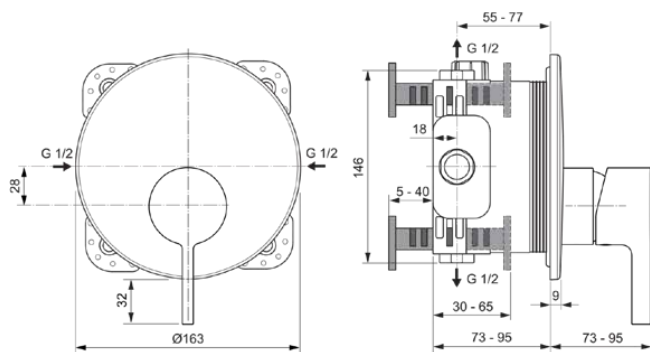

# A7382A2

JOY | Brausearmatur UP Bausatz 2 163x73x195 mm in brushed gold, Kit 1 required (A1000), 23 l/min (3 bar) | Click-Technologie, EPD, PVD Technologie

## Allgemeine Informationen

Produktkategorie:	Brausearmaturen
Produktart:	Brausearmatur UP Bausatz 2
Marke:	Ideal Standard
Kollektion:	JOY
Designer:	Palomba Serafini Associati
Colour:	A2 - Brushed Gold
Oberflächenveredelung:	satin
Maximale Höhe (mm):	195
Maximale Breite (mm):	163
Ausladung (mm):	73 - 95
Befestigungsart:	Kit 1 benötigt
Empfohlenes Unterputz-Kit:	A1000
Nettogewicht (kg):	1.17
EAN Code:	3800861086970