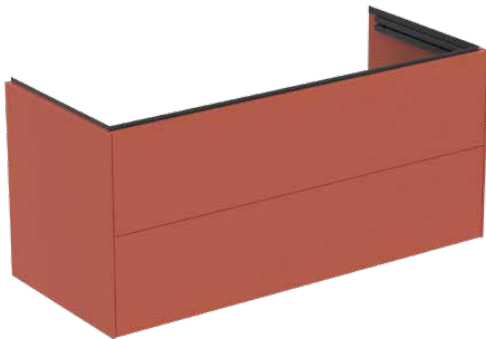

CONCA

T5582Y3

CONCA | Waschtisch-Unterschrank 1200x505x548 mm in sunset matt lackiert, 2 Schubladen | Vollauszug, SoftClosing, Vormontiert, Nachhaltig gewonnenes Holz, Echtholz furnier

Bild & Zeichnung

Allgemeine Informationen

Produktkategorie:	Möbel
Produktart:	Waschtisch-Unterschrank
Marke:	Ideal Standard
Kollektion:	CONCA
Designer:	Palomba Serafini Associati
Colour:	Y3 - Sunset Matt Lackiert
Oberflächenveredelung:	Matt
Maximale Höhe (mm):	548
Maximale Breite (mm):	1200
Ausladung (mm):	505
Befestigungsart:	Befestigungsset
Nettogewicht (kg):	0,00
EAN Code:	8014140517573

Features

	Vollauszug		SoftClosing
	Vormontiert		Nachhaltig gewonnenes Holz
	Echtholz furnier		

Downloads

- [Installation Guide](#)

Produktspezifikationen

Einzugsmechanismus:	Softclosing
Farbcode:	Y3
Farbbeschreibung:	sunset matt lackiert
Eckmodell:	Nein
Griff(e):	Grifflos
Einstellbare Montagefüße:	Nein
Material:	Holz
Materialspezifikation (Korpus):	MFC
Anzahl der Türen (gesamt):	0
Anzahl der Türen (links öffnend):	0
Anzahl der Türen (rechts öffnend):	0
Anzahl der Auszüge (gesamt):	2
Anzahl der externen Auszüge:	2
Anzahl der internen Auszüge:	0
Anzahl der offenen Fächer:	0
Anzahl der Rolltüren:	0

CONCA

T5582Y3

CONCA | Waschtisch-Unterschrank 1200x505x548 mm in sunset matt lackiert, 2 Schubladen | Vollauszug, SoftClosing, Vormontiert, Nachhaltig gewonnenes Holz, Echtholz furnier

Produktspezifikationen