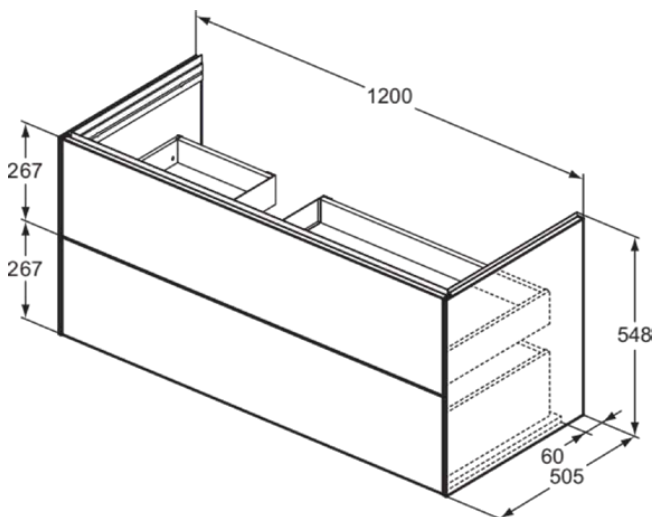

CONCA

T5582Y3

CONCA | Waschtisch-Unterschrank 1200x505x548 mm in sunset matt lackiert, 2 Schubladen | Vollauszug, SoftClosing, Vormontiert, Nachhaltig gewonnenes Holz, Echtholz furnier

Bild & Zeichnung

Allgemeine Informationen

Produktkategorie:	Möbel
Produktart:	Waschtisch-Unterschrank
Marke:	Ideal Standard
Kollektion:	CONCA
Designer:	Palomba Serafini Associati
Colour:	Y3 - Sunset Matt Lackiert
Oberflächenveredelung:	Matt
Maximale Höhe (mm):	548
Maximale Breite (mm):	1200
Ausladung (mm):	505
Befestigungsart:	Befestigungsset
Nettogewicht (kg):	0,00
EAN Code:	8014140517573

CONCA

T5582Y3

CONCA | Waschtisch-Unterschrank 1200x505x548 mm in sunset matt lackiert, 2 Schubladen | Vollauszug, SoftClosing, Vormontiert, Nachhaltig gewonnenes Holz, Echtholz furnier

Produktspezifikationen