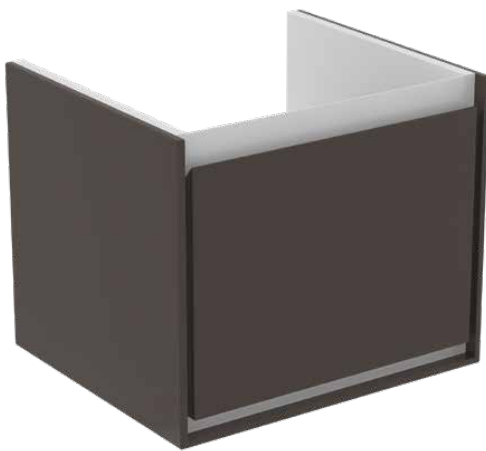

C.AIR

E0844VY

C.AIR | Waschtisch-Unterschrank 480x409x400 mm in braun matt / weiß matt, 1 Schublade | SoftClosing, Platzsparend, Vormontiert

Bild & Zeichnung

Allgemeine Informationen

| | |
|------------------------|-----------------------------|
| Produktkategorie: | Möbel |
| Produktart: | Waschtisch-Unterschrank |
| Marke: | Ideal Standard |
| Kollektion: | C.AIR |
| Designer: | Ideal Standard |
| Colour: | VY - Braun Matt / Weiß Matt |
| Oberflächenveredelung: | Matt |
| Maximale Höhe (mm): | 400 |
| Maximale Breite (mm): | 480 |
| Ausladung (mm): | 409 |
| Befestigungsart: | Befestigungsset |
| Nettogewicht (kg): | 16.60 |
| EAN Code: | 5017830520191 |

C.AIR

E0844VY

C.AIR | Waschtisch-Unterschrank 480x409x400 mm in braun matt / weiß matt, 1 Schublade | SoftClosing, Platzsparend, Vormontiert

Produktspezifikationen

| | |
|---|-----------------|
| PVD Technologie: | Nein |
| Wechselbarer Türanschlag: | Nein |
| Pladsbesparende model: | Nein |
| Oberflächenveredelung: | Matt |
| Mit Ausschnitt: | Nein |
| Mit Innenbeleuchtung: | Nein |
| Mit Montagefüße: | Nein |
| Mit Steckdose: | Nein |
| Mit Waschtischplatte: | Nein |
| Befestigungsmaterial im Lieferumfang enthalten: | Ja |
| Befestigungsart: | Befestigungsset |
| Montageart: | wandhängend |