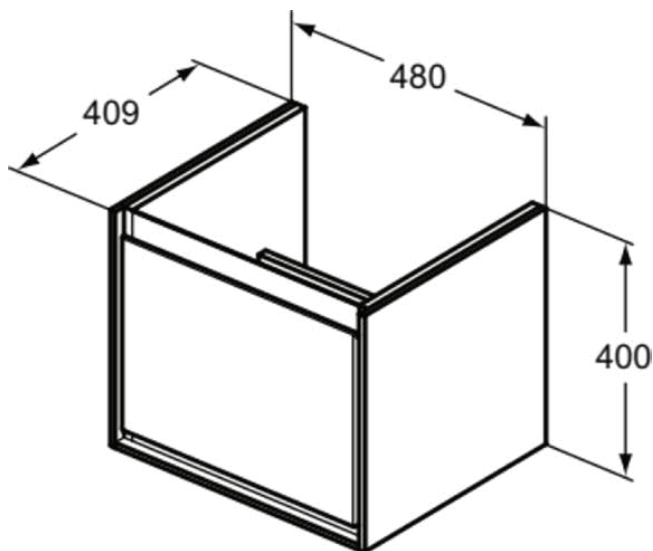

C.AIR

E0844VY

C.AIR | Waschtisch-Unterschrank 480x409x400 mm in braun matt / weiß matt, 1 Schublade | SoftClosing, Platzsparend, Vormontiert

Bild & Zeichnung

Allgemeine Informationen

| | |
|------------------------|-----------------------------|
| Produktkategorie: | Möbel |
| Produktart: | Waschtisch-Unterschrank |
| Marke: | Ideal Standard |
| Kollektion: | C.AIR |
| Designer: | Ideal Standard |
| Colour: | VY - Braun Matt / Weiß Matt |
| Oberflächenveredelung: | Matt |
| Maximale Höhe (mm): | 400 |
| Maximale Breite (mm): | 480 |
| Ausladung (mm): | 409 |
| Befestigungsart: | Befestigungsset |
| Nettogewicht (kg): | 16.60 |
| EAN Code: | 5017830520191 |

C.AIR

E0844VY

C.AIR | Waschtisch-Unterschrank 480x409x400 mm in braun matt / weiß matt, 1 Schublade | SoftClosing, Platzsparend, Vormontiert

Produktspezifikationen

| | |
|---|-----------------|
| PVD Technologie: | Nein |
| Wechselbarer Türanschlag: | Nein |
| Pladsbesparende model: | Nein |
| Oberflächenveredelung: | Matt |
| Mit Ausschnitt: | Nein |
| Mit Innenbeleuchtung: | Nein |
| Mit Montagefüße: | Nein |
| Mit Steckdose: | Nein |
| Mit Waschtischplatte: | Nein |
| Befestigungsmaterial im Lieferumfang enthalten: | Ja |
| Befestigungsart: | Befestigungsset |
| Montageart: | wandhängend |