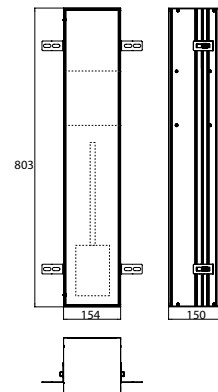

PRODUKTINFORMATION

WC-Modul - Unterputzmodell, Tür befliesbar (Fliese + Kleber, max.: 12 mm) aluminium

Art.-Nr.9756 110 11

mit Fächern für Reserverolle oder Feuchtpapierbox, WC-Papier und integrierter Toilettenbürstengarnitur. Türanschlag rechts.