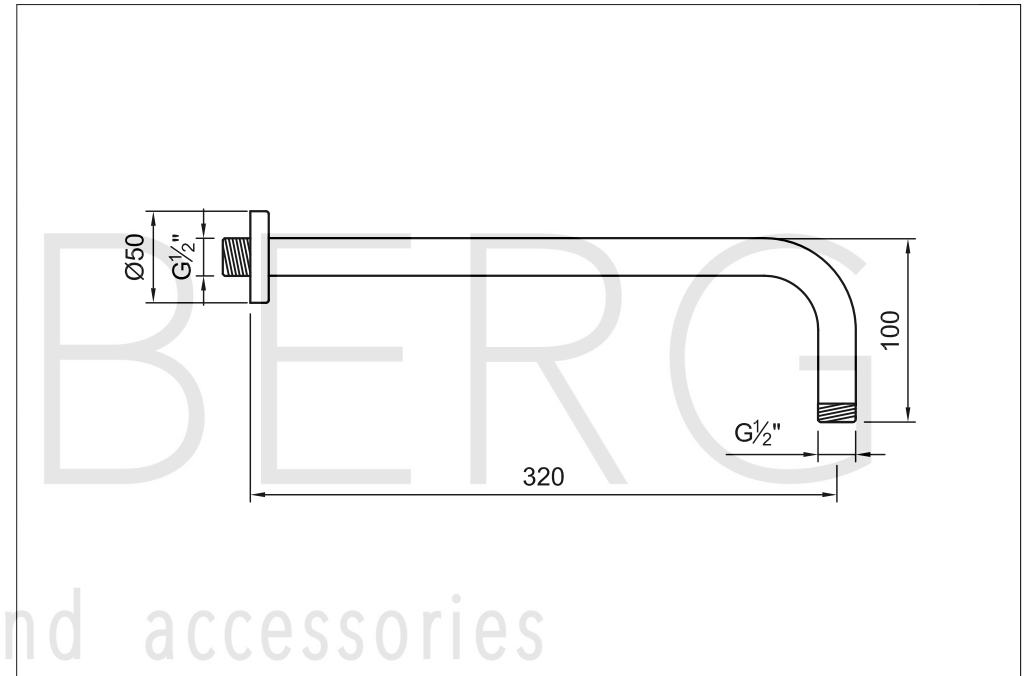

STEINBERG

Brausearm Wandmontage 320mm

Art.Nr.340 7900 S

Installation

Technische Zeichnung

Explosionszeichnung