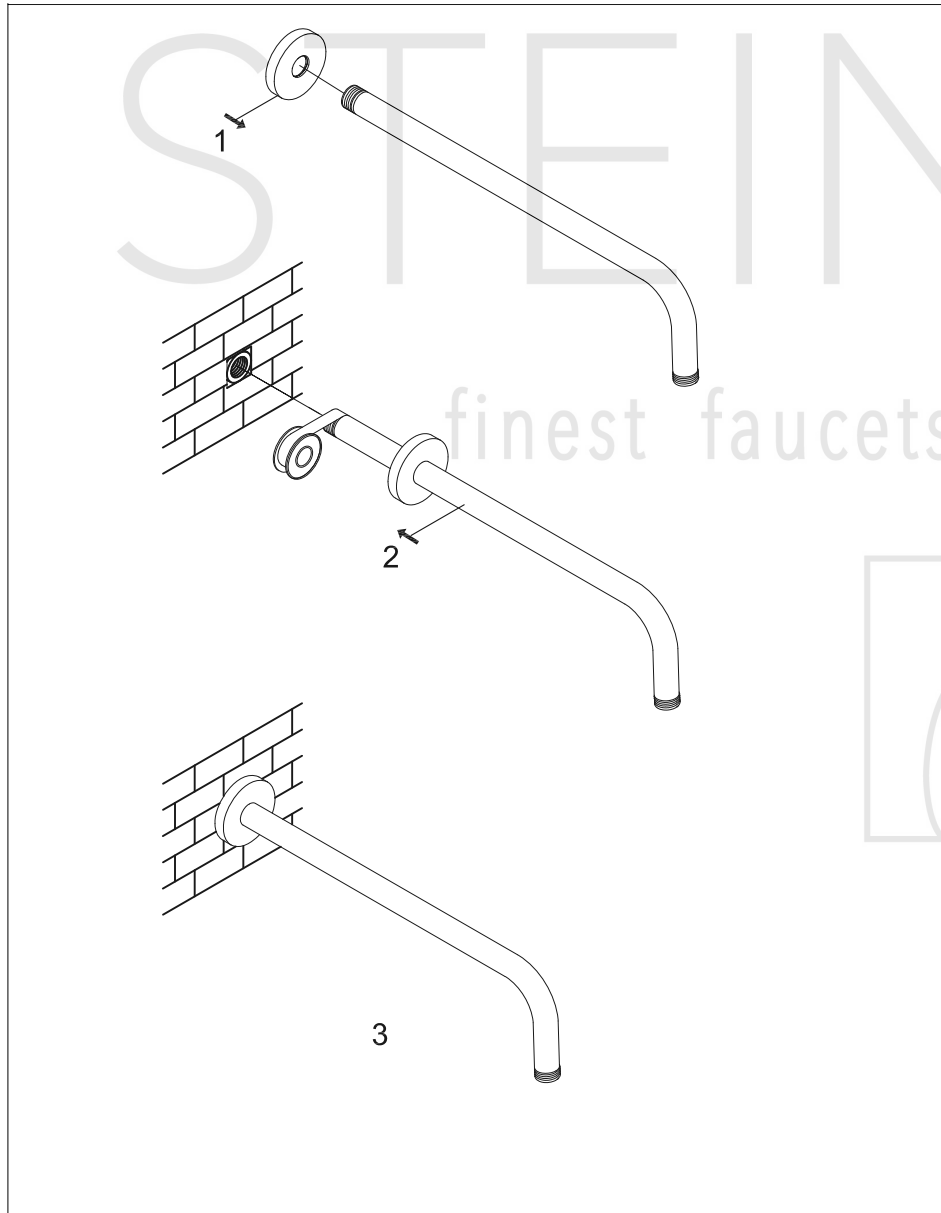

STEINBERG

Brausearm Wandmontage 320mm

Art.Nr.340 7900 S

Installation

Technische Zeichnung

Explosionszeichnung