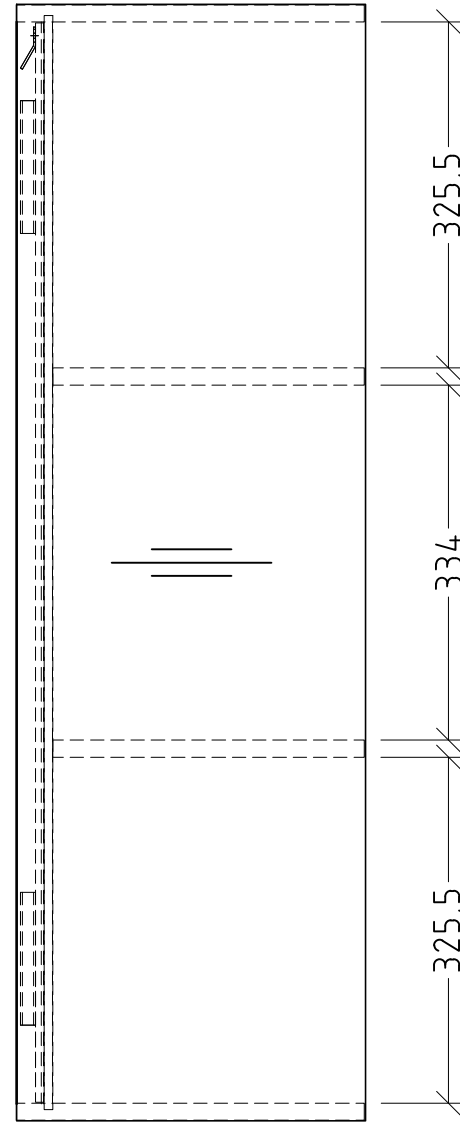

CU103

90° drehbar