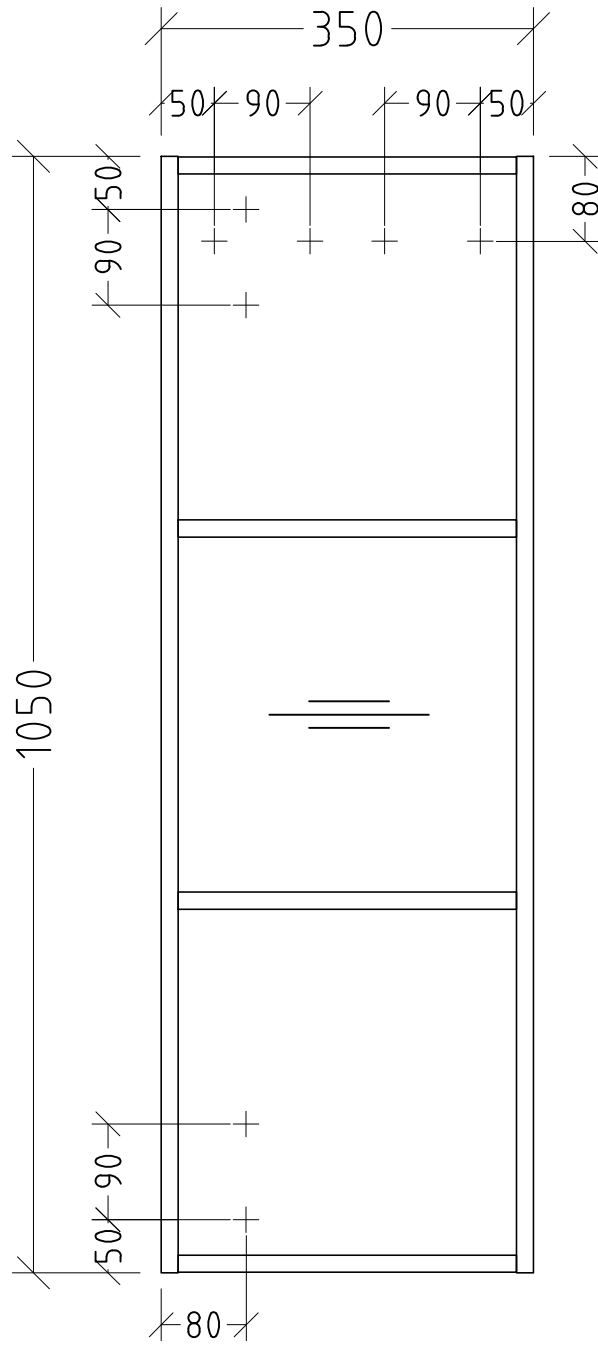

CU103

90° drehbar