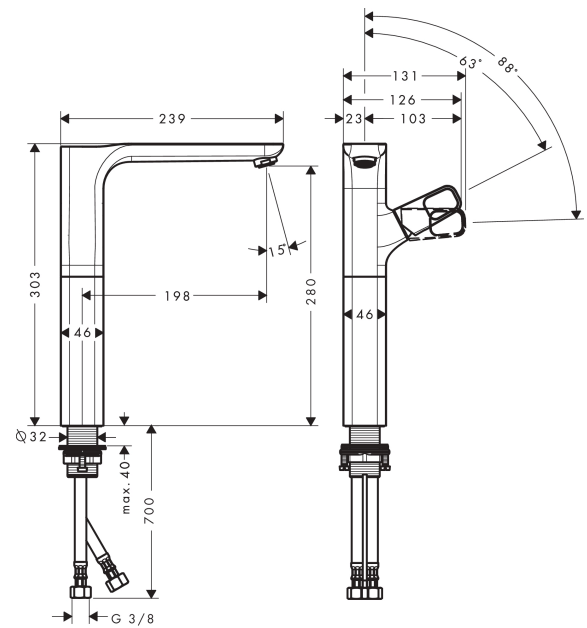

AXOR Urquiola
Einhebel-Waschtischmischer 280 für Aufsatzwaschtische mit Ablaufgarnitur
 Oberfläche: **Brushed Nickel** Artikelnummer: **11035820**

Merkmale

- besteht aus: Einhebel-Waschtischmischer, Ablaufgarnitur
- ComfortZone 280
- Ausladung: 198 mm
- Auslaufhöhe: 280 mm
- Griffvariante: Bügelgriff
- Strahlart: Normalstrahl
- maximale Durchflussmenge bei 3 bar: 5 l/min
- Keramikmischsystem
- Temperaturbegrenzung einstellbar
- für Durchlauferhitzer geeignet
- unverschleißbare Ablaufgarnitur
- Anschlussart: G 3/8 Anschlusschläuche
- Anschlussgröße: DN15
- Seitliche Griffposition: oben am Auslauf (grundsätzlich für Waschschüsseln geeignet)
- EU-Taxonomie: max. 6 l/min - wesentlicher Beitrag (SC) möglich
- DVGW NW-6506CL0400
- P-IX 19147/IO

Technologie

Zertifikate / Nachhaltigkeit

AXOR Urquiola
Einhebel-Waschtischmischer 280 für Aufsatzwaschtische mit Ablaufgarnitur
 Oberfläche: **Brushed Nickel** Artikelnummer: **11035820**

Produktabbildung

Maßzeichnung

Durchflussdiagramm