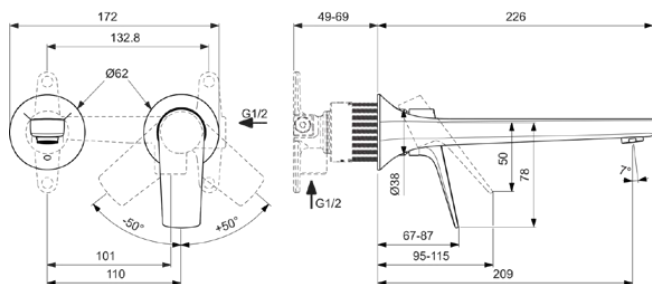

## BD957A5

LDV | Wand-Waschtischarmatur 172x226x109 mm, 209 mm vertikaler Abstand bis Mitte Auslauf in magnetic grey, Kit 1 required, 3.8 l/min (3 bar), ohne Ablaufgarnitur | FirmaFlow, PVD Technologie

### Allgemeine Informationen

Produktkategorie:	Waschtischarmaturen
Produktart:	Wand-Waschtischarmatur
Marke:	Ideal Standard
Kollektion:	LDV
Designer:	Palomba Serafini Associati
Colour:	A5 - Magnetic Grey
Oberflächenveredelung:	satın
Maximale Höhe (mm):	109
Maximale Breite (mm):	172
Ausladung (mm):	226
Befestigungsart:	Kit 1 benötigt
Nettogewicht (kg):	0.97
EAN Code:	3800861119210