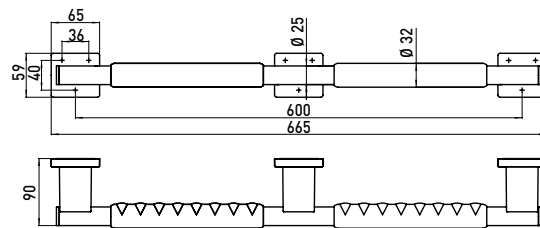

PRODUKTINFORMATION

Haltegriff, 665 mm, mit rutschhemmender Ummantelung chrom

Art.-Nr.3570 212 01

Befestigungsmaterial / Fastening material: 3 x Fischer- Dübel / Plug - UX 8 x 50 mm 3 x SHR - SEKPF - HO - A2 - Z3 - 6 x 70