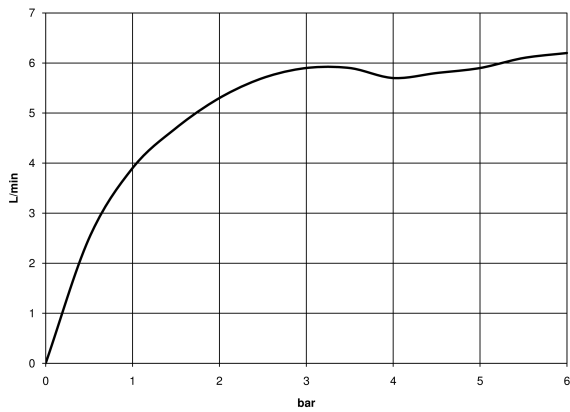

Waschtisch - Meta
Standventil Kaltwasser - schwarz matt
Artikelnummer: 17 500 661-33

Durchflussdiagramm