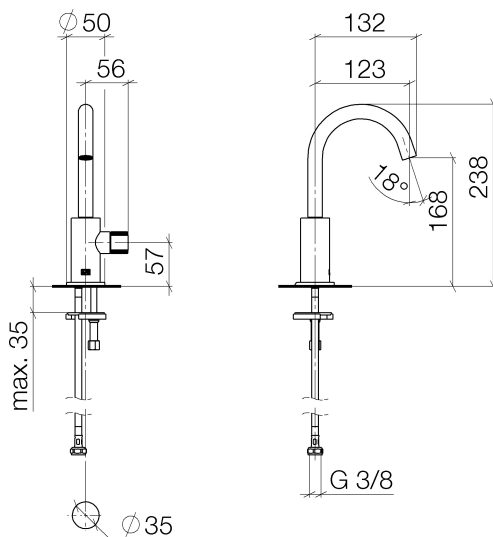

Waschtisch - Meta  
Standventil Kaltwasser - schwarz matt  
Artikelnummer: 17 500 661-33

- Ausladung 123 mm
- schwenkbarer Auslauf 360°
- runder luftangereicherter Strahl
- Armaturenhöhe 238 mm
- Höhe bis Luftsprudler 168 mm
- Bohrungsdurchmesser 35 mm
- Anschluss 1/2"
- Rosette Ø 50 mm
- Durchfluss max. 5,7 l/min
- bleifrei
- Armaturengruppe nach DIN 4109: 2

schwarz matt

Maßzeichnung

Alle Angaben in mm / inch = mm x 0,0394

Waschtisch - Meta  
Standventil Kaltwasser - schwarz matt  
Artikelnummer: 17 500 661-33

### Durchflussdiagramm

Waschtisch - Meta  
Standventil Kaltwasser - schwarz matt  
Artikelnummer: 17 500 661-33