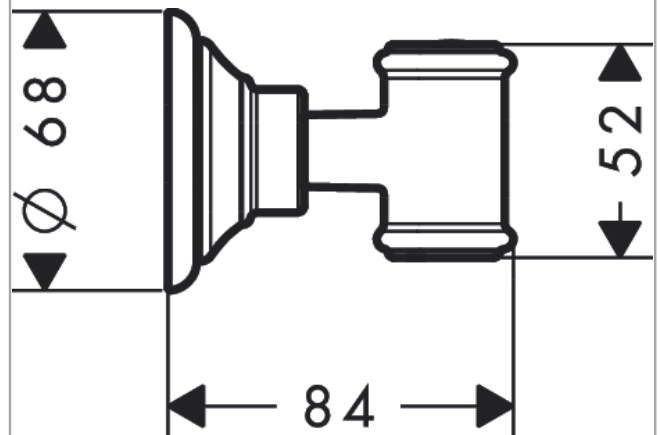

AXOR Montreux Brausehalter

Oberfläche: **Brushed Black Chrome** Artikelnummer: **16325340**

Merkmale

- feste Halteposition
- für Schläuche mit konischer Mutter
- Material: Metall

Produktabbildung

Maßzeichnung

**AXOR Montreux
Brausehalter**

Oberfläche: **Brushed Black Chrome** Artikelnummer: **16325340**

Explosionszeichnung

Baujahr: >11/16

**AXOR Montreux
Brausehalter**

Oberfläche: **Brushed Black Chrome** Artikelnummer: **16325340**