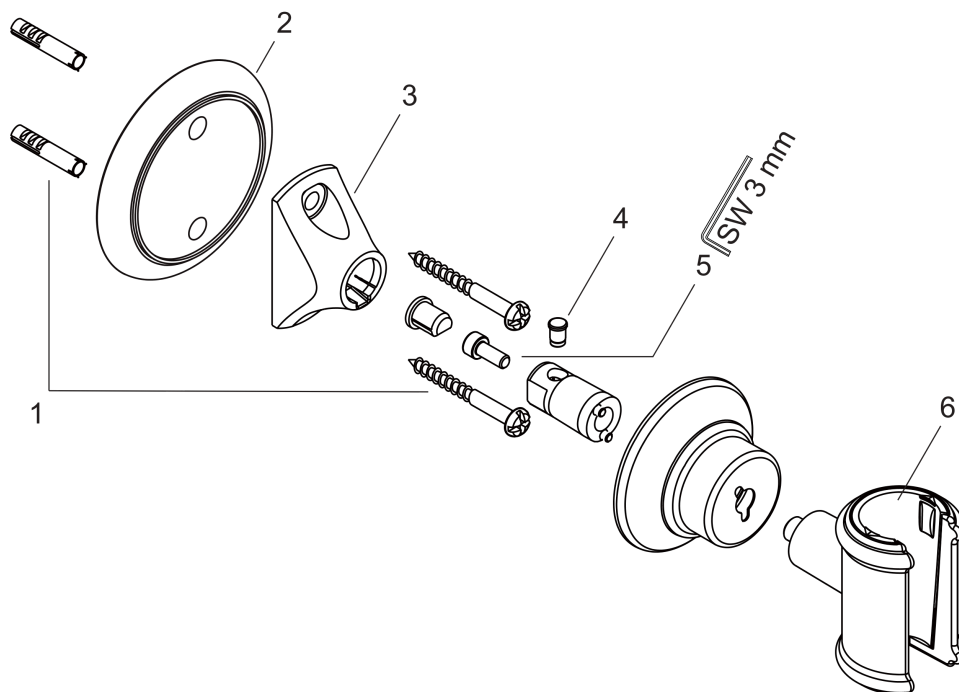

AXOR Montreux Brausehalter

Oberfläche: **Brushed Black Chrome** Artikelnummer: **16325340**

Merkmale

- feste Halteposition
- für Schläuche mit konischer Mutter
- Material: Metall

Produktabbildung

Maßzeichnung

**AXOR Montreux
Brausehalter**

Oberfläche: **Brushed Black Chrome** Artikelnummer: **16325340**

Explosionszeichnung

Baujahr: >11/16

**AXOR Montreux
Brausehalter**

Oberfläche: **Brushed Black Chrome** Artikelnummer: **16325340**

Ersatzteilliste

Baujahr: >11/16

| Pos. | | Artikelnummer | PG | VE |
|------|-------------------------------|---------------|----|----|
| 1 | Befestigungsteile | 96179000 | 4 | 1 |
| 2 | Fliesenausgleichsscheibe 7 mm | 95538340 | 98 | 1 |
| 3 | Halteelement | 96341000 | 4 | 1 |
| 4 | Stift | 97546000 | 1 | 1 |
| 5 | Zylinderschraube M4x10 | 97661000 | 2 | 1 |
| 6 | Futter | 98918000 | 1 | 1 |