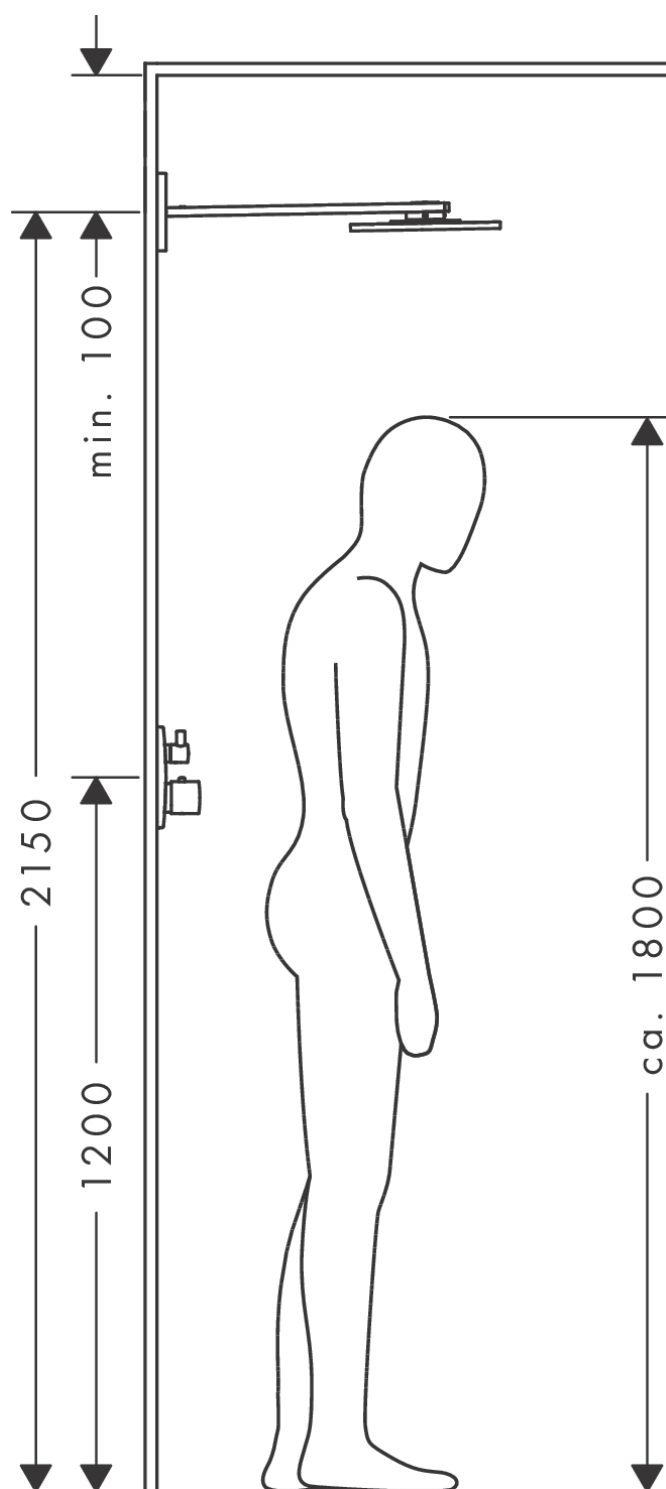

AXOR ShowerSolutions

Kopfbrause 250/250 1jet mit Brausearm

Oberfläche: **Brushed Nickel** Artikelnummer: **35306820**

Einbaubeispiel