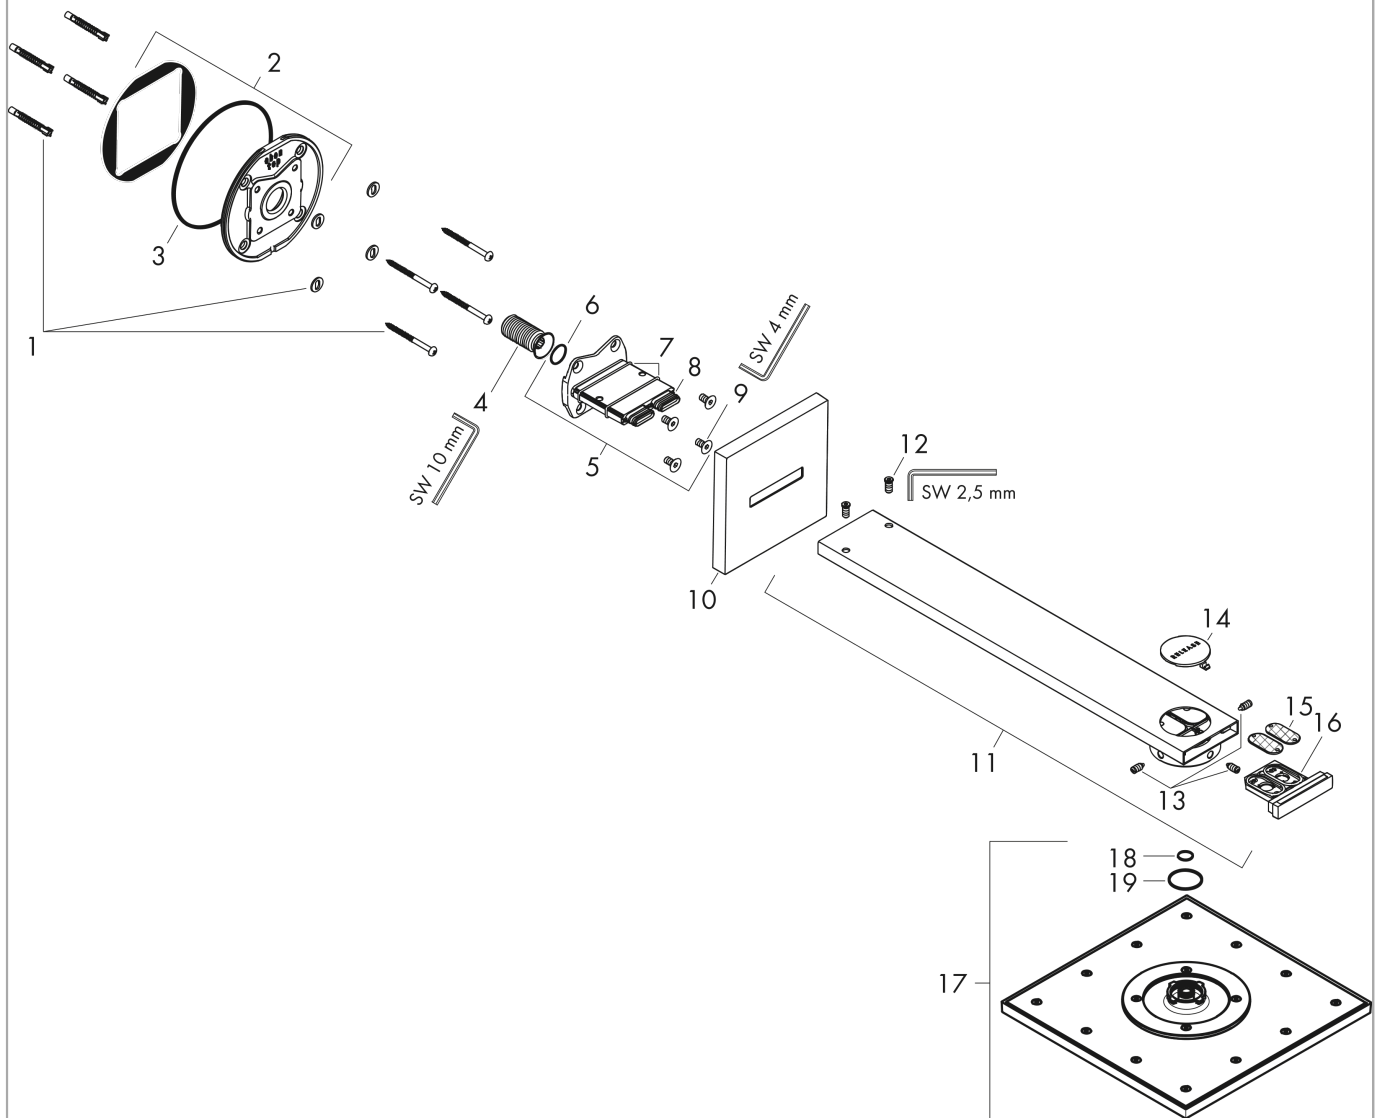

AXOR ShowerSolutions
Kopfbrause 250/250 1jet mit Brausearm
Oberfläche: **Brushed Nickel** Artikelnummer: **35306820**

Explosionszeichnung

Baujahr: >03/19

AXOR ShowerSolutions
Kopfbrause 250/250 1jet mit Brausearm
Oberfläche: **Brushed Nickel**   Artikelnummer: **35306820**

Ersatzteilliste

Baujahr: >03/19

Pos.		Artikelnummer	PG	VE
1	Befestigungsteile	96179000	4	1
2	Wandflansch	93455000	12	1
3	O-Ring 120x2,5	93399000	2	1
4	Anschlußnippel G½	93419000	11	1
5	Adapter für Kopfbrause	93456000	16	1
6	O-Ring 17x1,5	98137000	1	1
7	O-Ring 30x2	98186000	1	1
8	O-Ring 15x1,5	92118000	1	1
9	Schraube	92137000	2	1
10	Rosette	93400820	63	1
11	Brausearm	93404820	71	1
12	Schraube	93431000	3	1
13	Schraubenset	93454000	11	1
14	Drucktaster	93401000	6	1
15	Sieb	93402000	4	1
16	Serviceeinheit	93403820	63	1
17	Kopfbrause	93452820	73	1
18	O-Ring 12x1,5	98430000	1	1
19	O-Ring 28x2	98194000	1	1