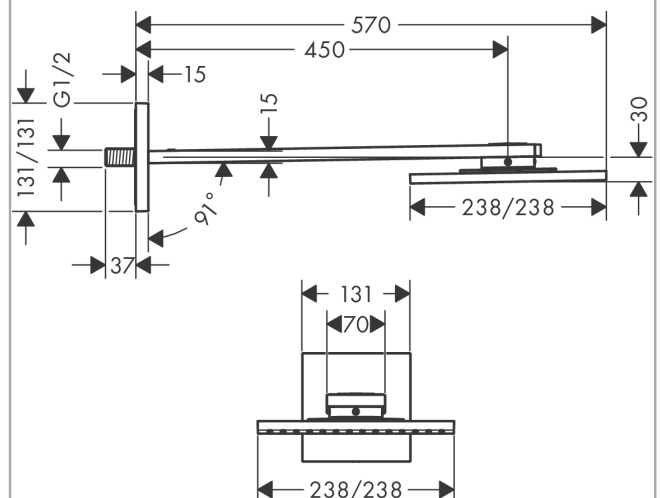

AXOR ShowerSolutions

Kopfbrause 250/250 1jet mit Brausearm

Oberfläche: **Brushed Nickel** Artikelnummer: **35306820**

Merkmale

- besteht aus: Kopfbrause, Brausearm
- Brausekopfgröße: 250 x 250 mm
- Strahlart: PowderRain
- dynamische Strahldüsen fahren im Betrieb aus
- Material Strahlscheibe: Metall
- Brausearmlänge 450 mm
- maximale Durchflussmenge bei 3 bar: 17 l/min
- Durchflussmenge PowderRain (bei 3 bar): 17 l/min
- Funktion ab: 12,8 l/min
- Mindestfließdruck: 1,8 bar
- Kopfbrause zur Reinigung abnehmbar
- ServiceCard mit Sieb kann zur Reinigung ohne Werkzeug entnommen werden
- Montage: Wand
- Anschlussgewinde G ½
- für Durchlauferhitzer geeignet
- DVGW DW-6517DL0255

Technologie

Designpreise

reddot winner 2020

reddot winner 2021

Zertifikate / Nachhaltigkeit

Produktabbildung

Maßzeichnung