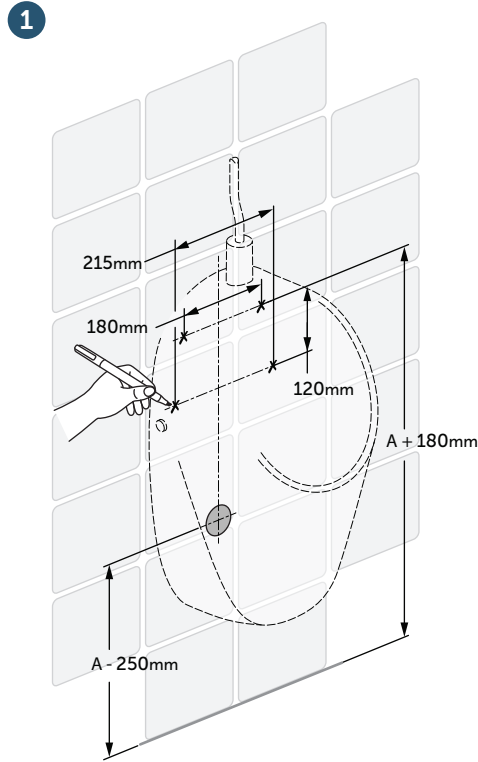

# INSTALLATION

Urinal Top Inlet

Installation - Installazione - Installation - Montage - Instalación - Montering - Монтаж  
 Montáž - Paigaldamine - Εγκατάσταση - Beszerelés - Montavimas - Montāža - Instalare  
 Инсталлация - Montaž - Установка - Montaža - Montáž - Montaj - Інсталяція

	A
>15 years	700mm
11-15 years	510mm
7-11 years	400-500mm

9

10

11

12

13

14

15