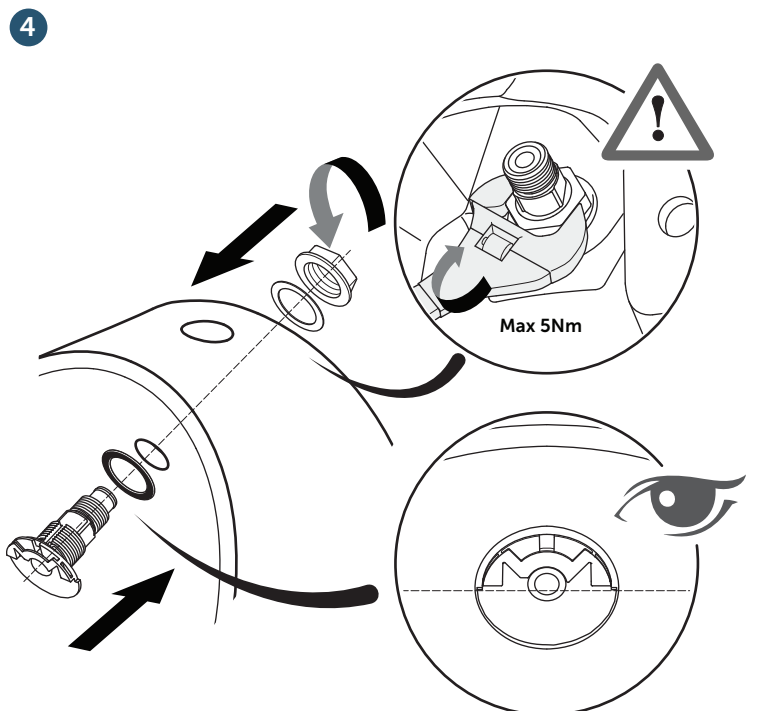

# INSTALLATION

Urinal Top Inlet

Installation - Installazione - Installation - Montage - Instalación - Montering - Монтаж  
 Montáž - Paigaldamine - Εγκατάσταση - Beszerelés - Montavimas - Montāža - Instalare  
 Инсталлация - Montaž - Установка - Montaža - Montáž - Montaj - Інсталяція

	A
>15 years	700mm
11-15 years	510mm
7-11 years	400-500mm

9

10

11

12

13

14

15