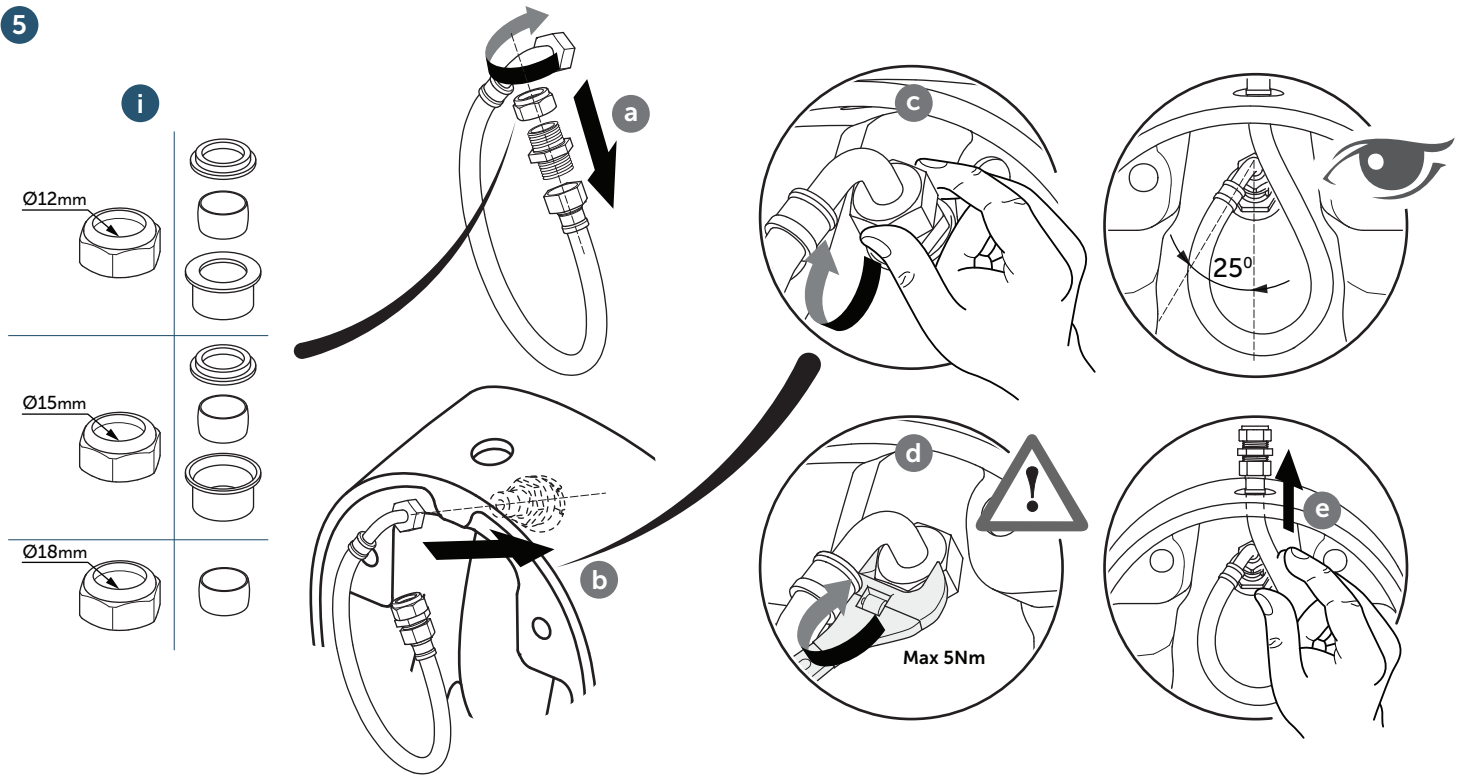

# INSTALLATION

Urinal Top Inlet

Installation - Installazione - Installation - Montage - Instalación - Montering - Монтаж  
 Montáž - Paigaldamine - Εγκατάσταση - Beszerelés - Montavimas - Montāža - Instalare  
 Инсталлация - Montaž - Установка - Montaža - Montáž - Montaj - Інсталяція

	A
>15 years	700mm
11-15 years	510mm
7-11 years	400-500mm

9

10

11

12

13

14

15