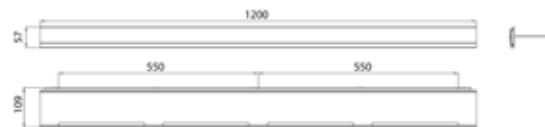

PRODUKTINFORMATION

Duschreling, 1200 mm, 4 Ablaufrinnen schwarz-matt

Art.-Nr.8545 134 05