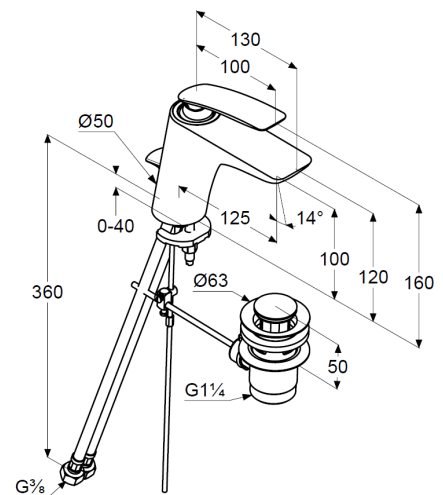

geschlossener Hebel, Metall

Strahlregler, S-Pointer M24 PCA

Keramik-Kartusche mit Heißwasserbegrenzung

Durchflussmenge bei 3 bar 5 l/min.

flexible Druckschläuche G $\frac{3}{8}$  DVGW zugelassen

Schnell-Montagesystem

Ablaufgarnitur G1 $\frac{1}{4}$  aus Metall

Produktabbildung/ Product picture

Maßzeichnung/ Dimensional drawing

Durchfluss/ Flow rate