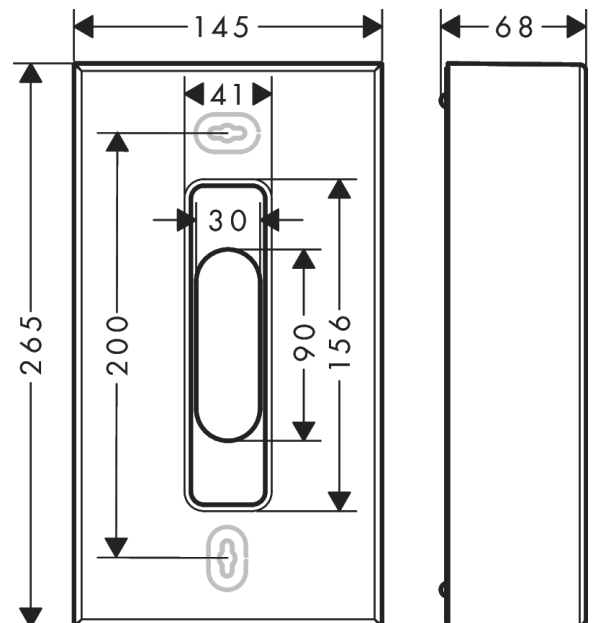

## AXOR Universal Circular Kosmetiktuchbox

Oberfläche: **Mattschwarz** Artikelnummer: **42873670**

### Merkmale

- Wandmontage
- Schraubbefestigung
- Material: Metall, Kunststoff
- mit Befestigungsmaterial
- verdeckte Befestigung
- Bohrabstand 200 mm
- Durchmesser Bohrloch: 6 mm

### Maßzeichnung

**AXOR Universal Circular**  
**Kosmetiktuchbox**  
Oberfläche: **Mattschwarz**

Artikelnummer: **42873670**

## Explosionszeichnung

Baujahr: >12/21

**AXOR Universal Circular**

**Kosmetiktuchbox**

Oberfläche: **Mattschwarz** Artikelnummer: **42873670**