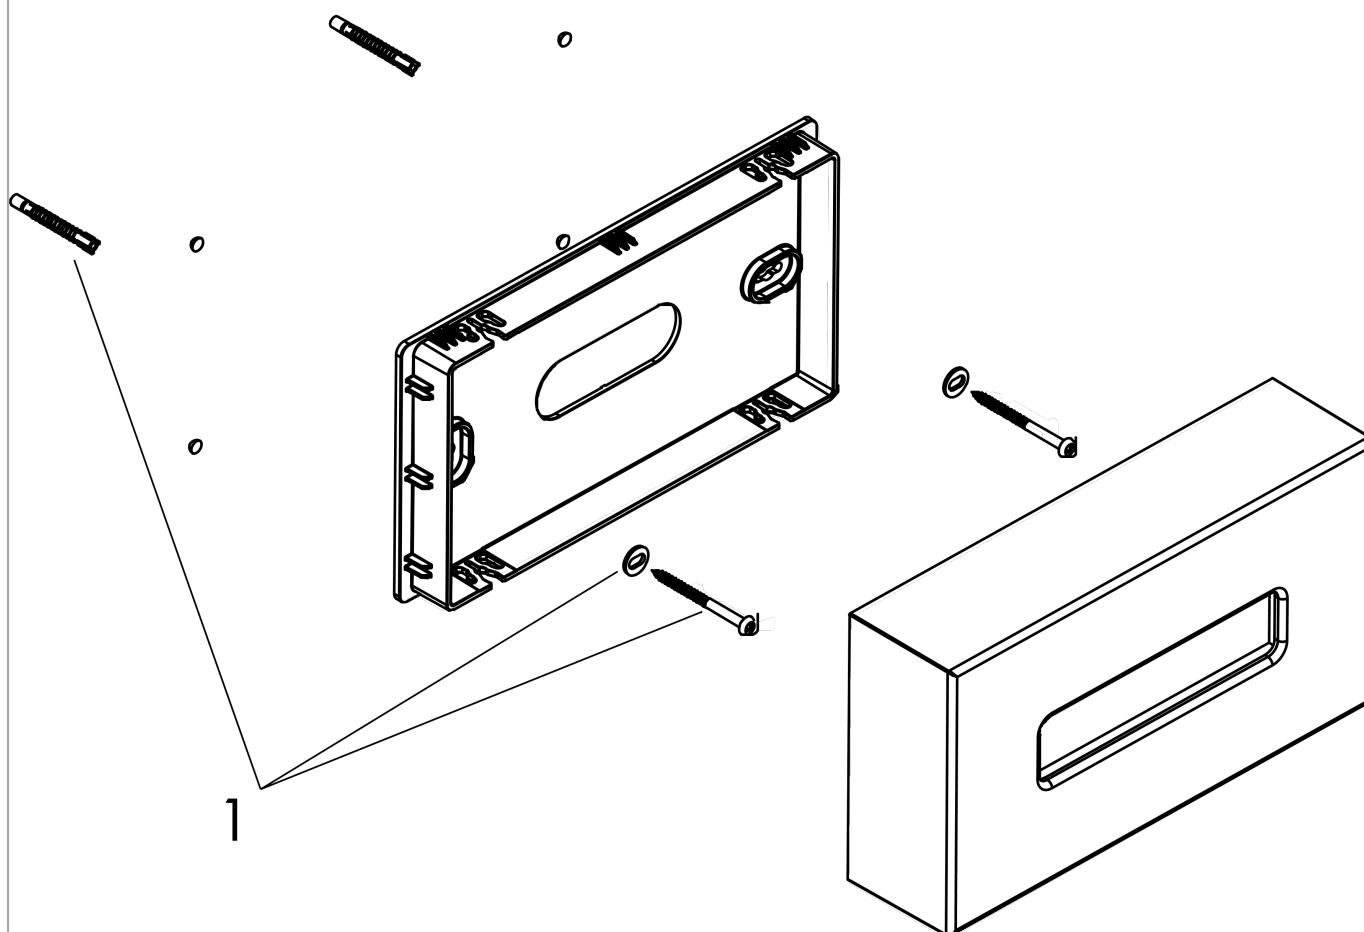

### Merkmale

- Wandmontage
- Schraubbefestigung
- Material: Metall, Kunststoff
- mit Befestigungsmaterial
- verdeckte Befestigung
- Bohrabstand 200 mm
- Durchmesser Bohrloch: 6 mm

### Maßzeichnung

**AXOR Universal Circular**  
**Kosmetiktuchbox**  
Oberfläche: **Mattschwarz**

Artikelnummer: **42873670**

## Explosionszeichnung

Baujahr: >12/21

**AXOR Universal Circular**

**Kosmetiktuchbox**

Oberfläche: **Mattschwarz** Artikelnummer: **42873670**