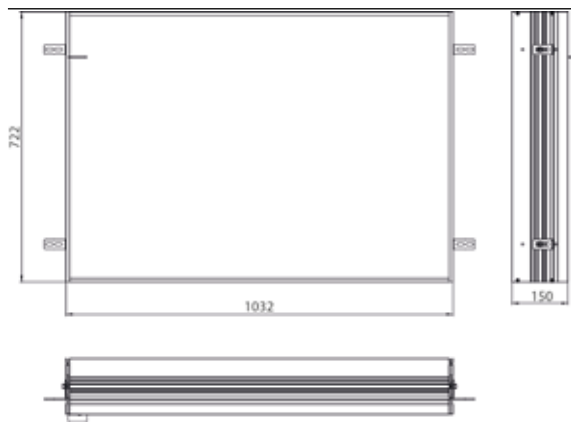

### Einbaurahmen Einbaurahmen

Art.-Nr.9798 000 03

für Lichtspiegelschrank loft, 1.000 mm