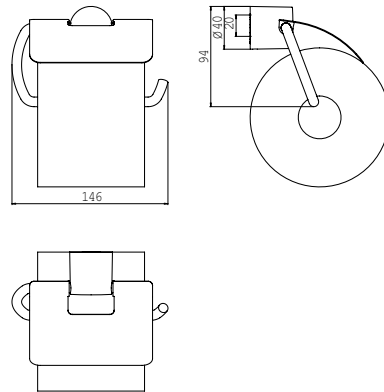

PRODUKTINFORMATION

Papierhalter mit Deckel chrom

Art.-Nr.4500 001 00