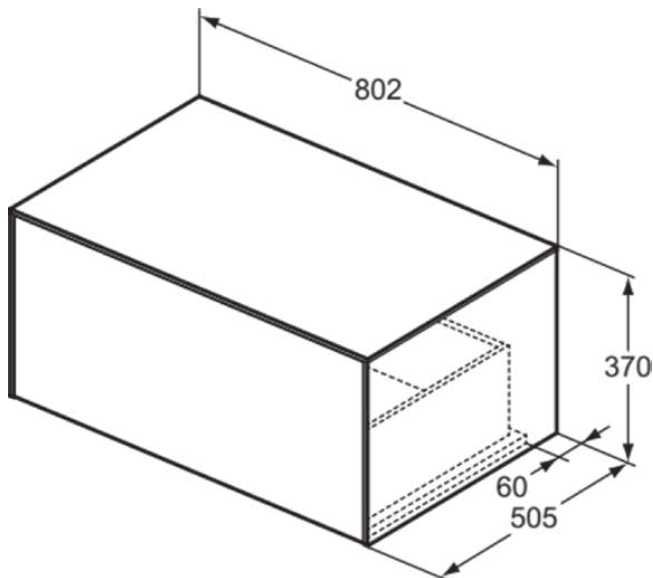

CONCA

T4312Y3

CONCA | Waschtisch-Unterschrank 802x505x370 mm in sunset matt lackiert, 1 Schublade | Vollauszug, Push-to-open, SoftClosing, Vormontiert, Nachhaltig gewonnenes Holz, Echtholz furnier

Bild & Zeichnung

Allgemeine Informationen

Produktkategorie:	Möbel
Produktart:	Waschtisch-Unterschrank
Marke:	Ideal Standard
Kollektion:	CONCA
Designer:	Palomba Serafini Associati
Colour:	Y3 - Sunset Matt Lackiert
Oberflächenveredelung:	Matt
Maximale Höhe (mm):	370
Maximale Breite (mm):	802
Ausladung (mm):	505
Befestigungsart:	Befestigungsset
Nettogewicht (kg):	31.20
EAN Code:	8014140463450

CONCA

T4312Y3

CONCA | Waschtisch-Unterschrank 802x505x370 mm in sunset matt lackiert, 1 Schublade | Vollauszug, Push-to-open, SoftClosing, Vormontiert, Nachhaltig gewonnenes Holz, Echtholz furnier

Produktspezifikationen