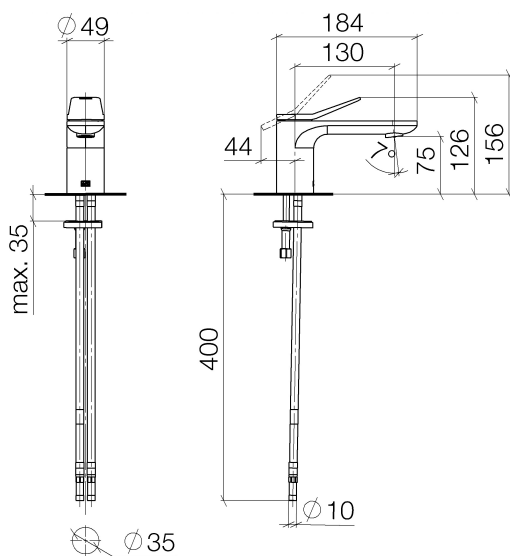

Waschtisch - Lissé

Waschtisch-Einhandbatterie ohne Ablaufgarnitur - platin matt

Artikelnummer: 33 521 845-06

- Ausladung 130 mm
- starrer Auslauf
- runder luftangereicherter Strahl
- Armaturenhöhe 127 mm
- Höhe bis Luftsprudler 75 mm
- Bohrungsdurchmesser 35 mm
- 2x Druckschlauch M 8 x 1 eingeschraubt, dichtheitsgeprüft
- Durchfluss max. 5,7 l/min
- bleifrei
- Armaturengruppe nach DIN 4109: 1
- Um die überproportional gestiegenen Materialkosten auszugleichen, sehen wir uns leider gezwungen, ab dem 1. Juni 2020 einen Edelmetallzuschlag in Höhe von zehn Prozent für diesen Artikel zu berechnen.
- Der Zuschlag ist nicht im angezeigten Preis enthalten.

platin matt

Maßzeichnung

Alle Angaben in mm / inch = mm x 0,0394

Waschtisch - Lissé

Waschtisch-Einhandbatterie ohne Ablaufgarnitur - platin matt

Artikelnummer: 33 521 845-06

Durchflussdiagramm

Waschtisch - Lissé

Waschtisch-Einhandbatterie ohne Ablaufgarnitur - platin matt

Artikelnummer: 33 521 845-06

Weitere Oberflächenvarianten

chrom

33 521 845-00

Weitere Oberflächen auf Anfrage (x-tra Service)