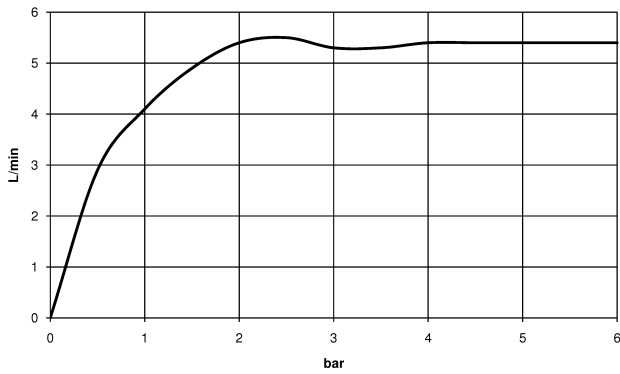

Waschtisch - Lissé

Waschtisch-Einhandbatterie ohne Ablaufgarnitur - platin matt

Artikelnummer: 33 521 845-06

Durchflussdiagramm