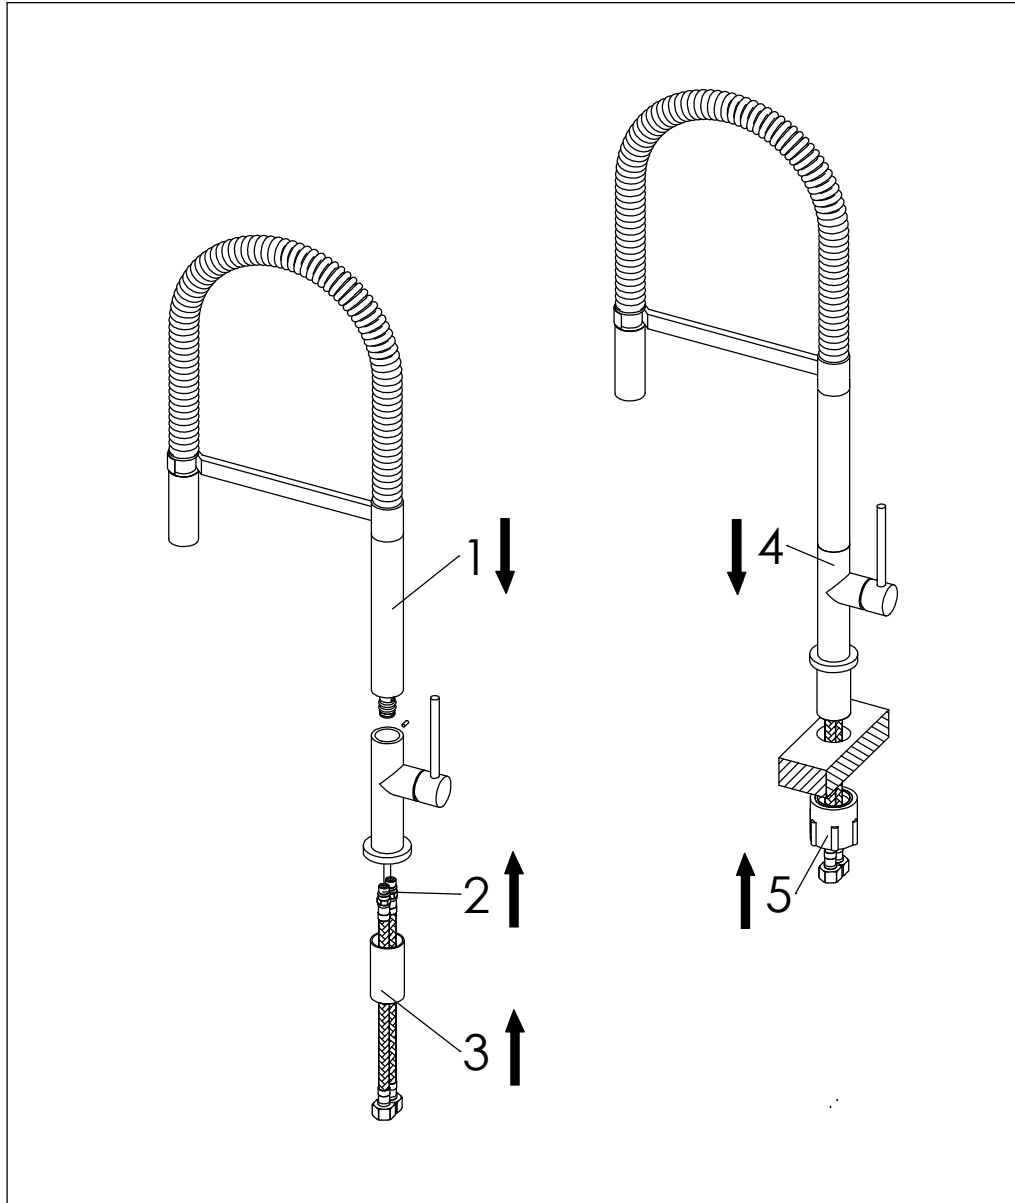

STEINBERG

Spültisch - Einhebelmischbatterie

Art.Nr. 100 1495 S

Installation

Technische Zeichnung