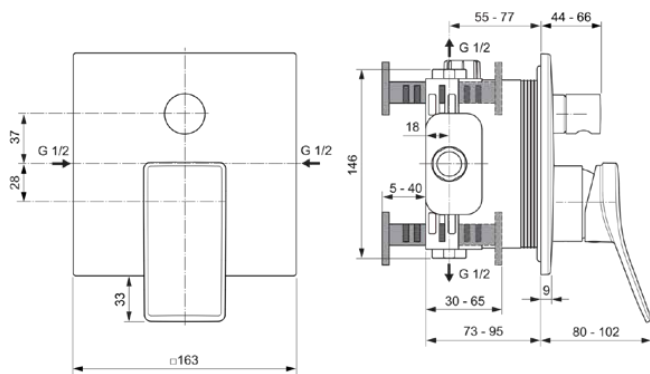

CONCA

A7375AA

CONCA | Badearmatur UP Bausatz 2 163x80x196 mm in chrom, Kit 1 required (A1000), 23.0 l/min (3 bar) | Click-Technologie, EPD, SmartShine Oberfläche

Bild & Zeichnung

Allgemeine Informationen

Produktkategorie:	Badearmaturen
Produktart:	Badearmatur UP Bausatz 2
Marke:	Ideal Standard
Kollektion:	CONCA
Designer:	Palomba Serafini Associati
Colour:	AA - Chrom
Oberflächenveredelung:	glänzend
Maximale Höhe (mm):	196
Maximale Breite (mm):	163
Ausladung (mm):	80 - 102
Befestigungsart:	Kit 1 benötigt
Empfohlenes Unterputz-Kit:	A1000
Nettogewicht (kg):	1.46
EAN Code:	3800861084822

Produktspezifikationen

Anzahl der Rosette(n):	1
Anzahl der Griffe:	1
Farbcode:	AA
Farbbeschreibung:	chrom
Cool Body Technologie:	Nein
Absperrbare S-Anschlüsse:	Nein
DVGW-Eigensicher:	Ja
Einstellbar Spülzeit:	Nein
Griffposition:	Vorderseite
Material:	Metall
Material der Rosette(n):	Kunststoff
Materialspezifikation:	Messing
Maximaler Durchfluss bei 3 bar (l/min):	23.0

CONCA

A7375AA

CONCA | Badearmatur UP Bausatz 2 163x80x196 mm in chrom, Kit 1 required (A1000), 23.0 l/min (3 bar) | Click-Technologie, EPD, SmartShine Oberfläche

Produktspezifikationen

Maximaler Durchfluss bei 3 bar (l/min) für alle Auslässe:	23/23
Durchfluss bei 3 bar (l) - Handbrause:	23
Durchfluss bei 3 bar (l) - Auslauf:	23
Geräuschgedämpfte S-Anschlüsse:	Nein
PVD Technologie:	Nein
Form der Rosette(n):	Quadrat
Smartshine:	Ja
Oberflächenschutz:	verchromt
Oberflächenveredelung:	glänzend
Temperaturbegrenzer:	Ja
Griffart:	Betätigungshebel
Art der Temperaturkontrolle:	Manuelle Betätigung
Mit S-Anschlüssen:	Nein
Mit Rückschlagventil:	Ja
Mit Umstellereinheit:	Ja
Mit Rosette(n):	Ja
Mit Griff(en):	Ja
Mit Handbrause-Set:	Nein
Mit Kopfbrause:	Nein
Mit Dichtvlies:	Ja
Mit Brausekombination:	Nein
Befestigungsart:	Kit 1 benötigt
Montageart:	Wandeinbau