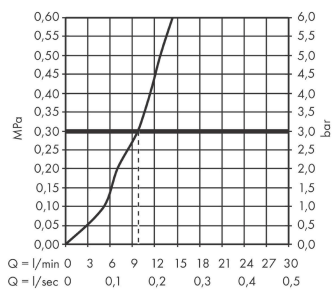

sBox

Fertigset eckig

Oberfläche: **Polished Gold Optic** Artikelnummer: **28012990**

Merkmale

- besteht aus: Schlauchbox, Brauseschlauch, Rosette
- passend für Wannenrand- oder Fliesenrandmontage
- 1 Verbraucher
- sBox für eine leise, leichtgängige und geschützte Schlauchführung
- Anschlussgröße: DN15
- keine zusätzliche Serviceöffnung notwendig
- Wannenrandbreite mind. 100 mm
- Spannungsbereich (max. Fliesenhöhe): 0 - 30 mm
- maximale Ausziehlänge Handbrause 1,45 m
- für Servicearbeiten jederzeit entnehmbar
- Eigensicher gegen Rückfließen, nach DIN EN 1717
- maximale Durchflussmenge bei 3 bar: 9,5 l/min

Produktabbildung

Maßzeichnung

sBox
Fertigset eckig
 Oberfläche: **Polished Gold Optic** Artikelnummer: **28012990**

Durchflussdiagramm

sBox
Fertigset eckig
Oberfläche: **Polished Gold Optic** Artikelnummer: **28012990**