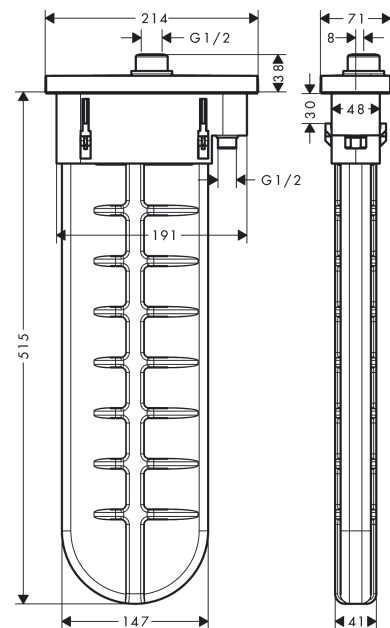

sBox

Fertigset eckig

Oberfläche: **Polished Gold Optic** Artikelnummer: **28012990**

Merkmale

- besteht aus: Schlauchbox, Brauseschlauch, Rosette
- passend für Wannenrand- oder Fliesenrandmontage
- 1 Verbraucher
- sBox für eine leise, leichtgängige und geschützte Schlauchführung
- Anschlussgröße: DN15
- keine zusätzliche Serviceöffnung notwendig
- Wannenrandbreite mind. 100 mm
- Spannungsbereich (max. Fliesenhöhe): 0 - 30 mm
- maximale Ausziehlänge Handbrause 1,45 m
- für Servicearbeiten jederzeit entnehmbar
- Eigensicher gegen Rückfließen, nach DIN EN 1717
- maximale Durchflussmenge bei 3 bar: 9,5 l/min

Produktabbildung

Maßzeichnung

sBox
Fertigset eckig
 Oberfläche: **Polished Gold Optic** Artikelnummer: **28012990**

Durchflussdiagramm

sBox
Fertigset eckig
Oberfläche: **Polished Gold Optic** Artikelnummer: **28012990**

Explosionszeichnung

Baujahr: >07/19