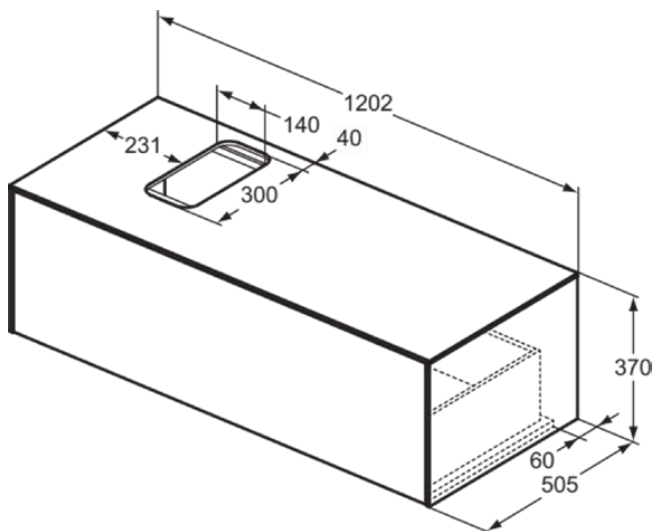

CONCA

T3932Y2

CONCA | Waschtisch-Unterschrank 1202x505x370 mm in anthrazit matt lackiert, 1 Schublade | Vollauszug, Push-to-open, SoftClosing, Vormontiert, Nachhaltig gewonnenes Holz, Echtholz furnier

Bild & Zeichnung

Allgemeine Informationen

Produktkategorie:	Möbel
Produktart:	Waschtisch-Unterschrank
Marke:	Ideal Standard
Kollektion:	CONCA
Designer:	Palomba Serafini Associati
Colour:	Y2 - Anthrazit Matt Lackiert
Oberflächenveredelung:	Matt
Maximale Höhe (mm):	370
Maximale Breite (mm):	1202
Ausladung (mm):	505
Befestigungsart:	Befestigungsset
Nettogewicht (kg):	41.00
EAN Code:	8014140460268