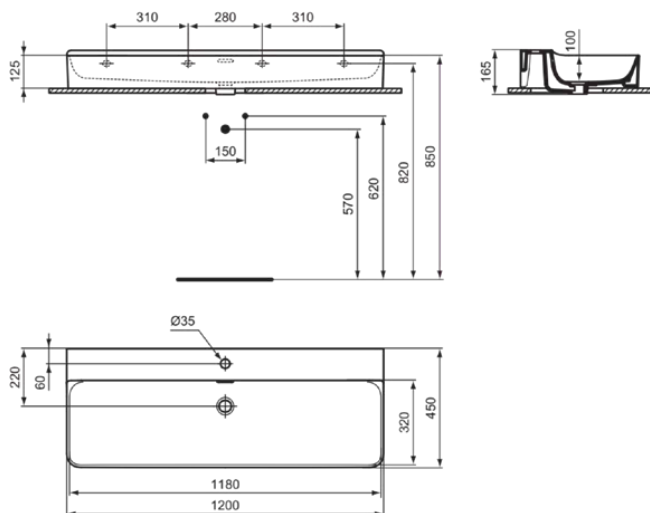

CONCA

T3694V1

CONCA | Waschtisch 1200x450x145 mm in weiß seidenmatt, 1 Hahnloch, mit Überlauf | Platzsparender Waschtisch

Bild & Zeichnung

Allgemeine Informationen

Produktkategorie:	Waschtische
Produktart:	Waschtisch
Marke:	Ideal Standard
Kollektion:	CONCA
Designer:	Palomba Serafini Associati
Colour:	V1 - Weiß Seidenmatt
Oberflächenveredelung:	satın
Maximale Höhe (mm):	145
Maximale Breite (mm):	1200
Ausladung (mm):	450
Nettogewicht (kg):	32.00
EAN Code:	8014140478027

Features

Platzsparender Waschtisch

Produktstandards & Zertifikate

Normen:	EN 14688
Declaration of Performance classification (DoP):	CL25

Produktspezifikationen

Farbcode:	V1
Farbbeschreibung:	weiß seidenmatt
Barrierefreies Produkt:	Nein
Mit Kettenöse:	Nein
Material:	Keramik
Materialspezifikation:	Feinfeurton
Anzahl von Hahnlöchern je Waschbecken:	1
Anzahl von Waschbecken:	1
Sichtbarer Überlauf:	Ja
PVD Technologie:	Nein
Ablagefläche:	Hinten
Oberflächenveredelung:	satın
Position des Hahnlochs:	Mitte
Form des Überlaufs:	Geschlitzt
Mit Rückwand:	Nein
Mit Verschlussstopfen:	Nein
Mit Überlauf:	Ja
Mit Siphon:	Nein
Befestigungsmaterial im Lieferumfang enthalten:	Nein
Montageart:	wandhängend

CONCA

T3694V1

CONCA | Waschtisch 1200x450x145 mm in weiß seidenmatt, 1 Hahnloch, mit Überlauf |
Platzsparender Waschtisch

Empfohlene Ausschittschablone: TT0299724

Ihr Kontakt vor Ort:

België • Belgique

Ideal Standard Produktions-GmbH
Corporate Village - Frame 21 Building
Da Vincilaan 2
B-1935 Zaventem
☎ +32 2 325 66 00
✉ +32 2 325 66 01
www.idealstandard.be